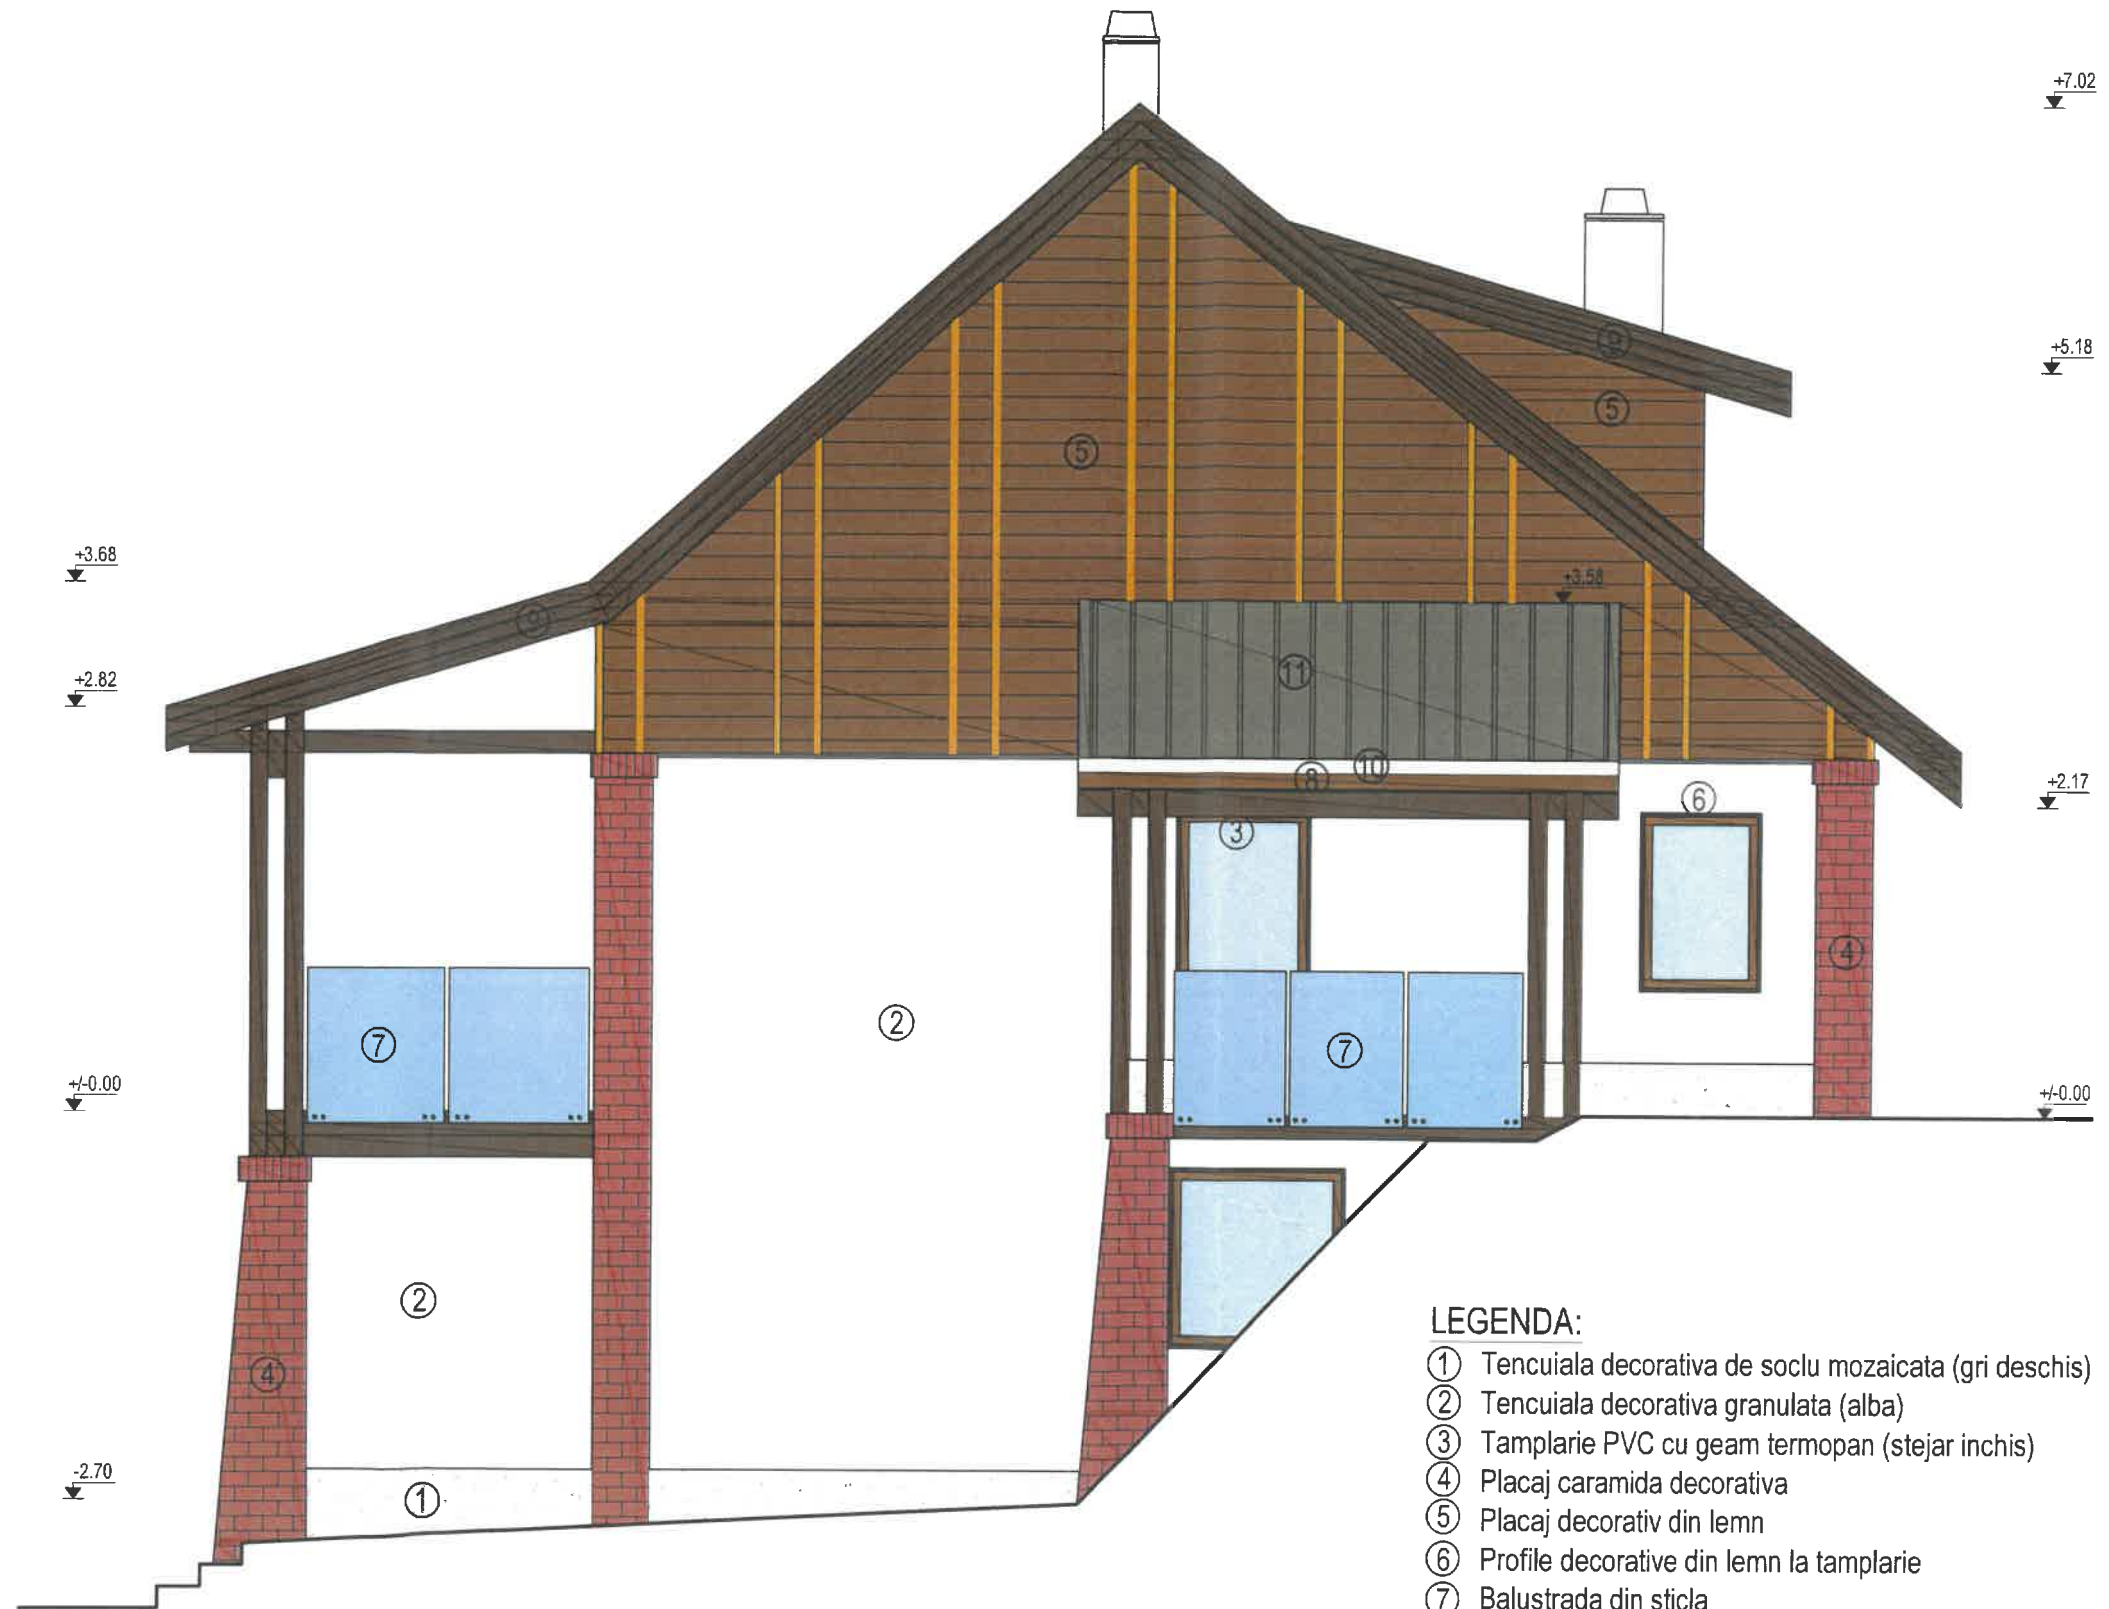

SEDIU ZETEA PROPUNERE

PLAN DEMISOL Sc. 1:50

SEDIU ZETEA PROPUNERE

PLAN PARTER Sc. 1:50

PLAN MANSARDA Sc. 1:50

SEDIU ZETEA PROPUNERE

PLAN INVELITOARE Sc. 1:50

FATADA NE Sc. 1:50

FATADA NV Sc. 1:50

LEGENDA:

- ① Tencuiala decorativa de soclu mozaicata (gri deschis)
- ② Tencuiala decorativa granulata (alba)
- ③ Tamplarie PVC cu geam termopan (stejar inchis)
- ④ Placaj caramida decorativa
- ⑤ Placaj decorativ din lemn
- ⑥ Profile decorative din lemn la tamplarie
- ⑦ Balustrada din sticla
- ⑧ Pазie la streasina
- ⑨ Frontoane din scandura geluita
- ⑩ Jgheaburi din tabla vopsita
- ⑪ Invelitoare din tabla dublu faltuita

SEDIU ZETEA PROPUNERE

LEGENDA:

- ① Tencuiala decorativa de soclu mozaicata (gri deschis)
- ② Tencuiala decorativa granulata (alba)
- ③ Tamplarie PVC cu geam termopan (stejar inchis)
- ④ Placaj caramida decorativa
- ⑤ Placaj decorativ din lemn
- ⑥ Profile decorative din lemn la tamplarie
- ⑦ Balustrada din sticla
- ⑧ Pazie la streasina
- ⑨ Frontoane din scandura geluita
- ⑩ Jgheaburi din tabla vopsita
- ⑪ Invelitoare din tabla dublu faltuita

FATADA SV Sc. 1:50

SEDIU ZETEA PROPUNERE

LEGENDA:

- ① Tencuiala decorativa de soclu mozaicata (gri deschis)
- ② Tencuiala decorativa granulata (alba)
- ③ Tamplarie PVC cu geam termopan (stejar inchis)
- ④ Placaj caramida decorativa
- ⑤ Placaj decorativ din lemn
- ⑥ Profile decorative din lemn la tamplarie
- ⑦ Balustrada din sticla
- ⑧ Pазie la streasina
- ⑨ Frontoane din scandura geluita
- ⑩ Jgheaburi din tabla vopsita
- ⑪ Invelitoare din tabla dublu faltuita