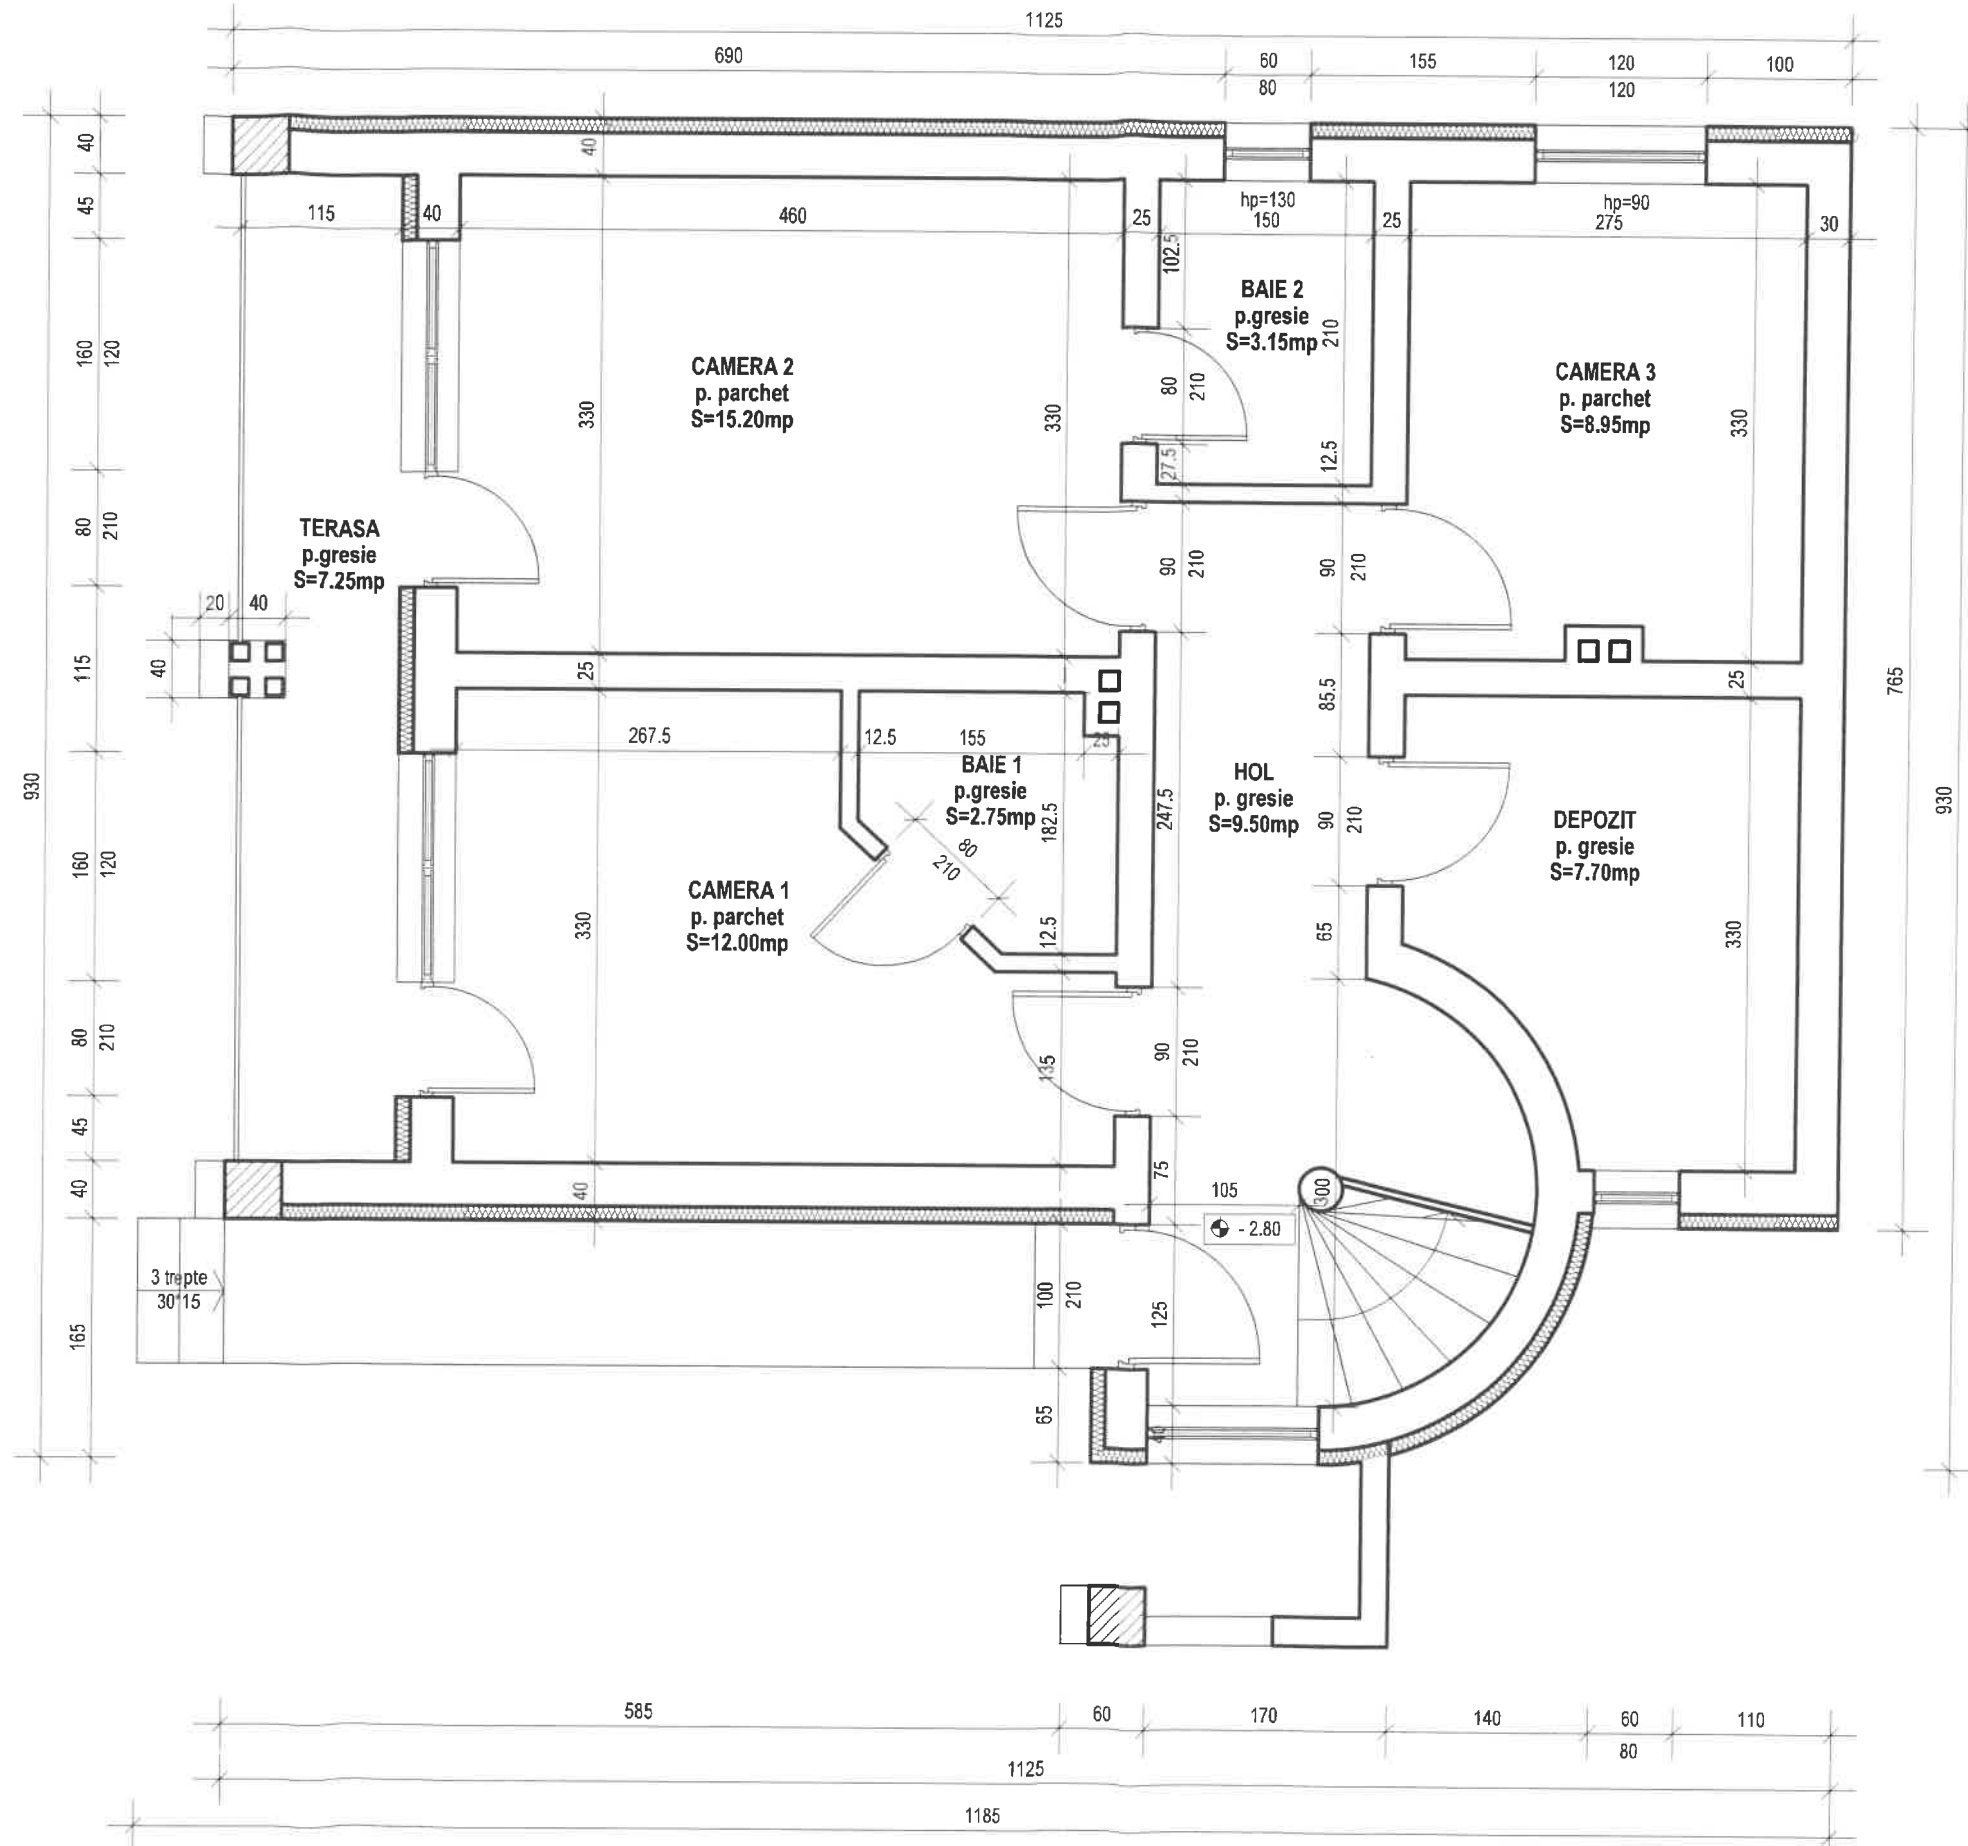

SEDIU ZETEA PROPUNERE

PLAN DEMISOL Sc. 1:50

SEDIU ZETEA PROPUNERE

PLAN PARTER Sc. 1:50

PLAN MANSARDA Sc. 1:50

SEDIU ZETEA PROPUNERE

PLAN INVELITOARE Sc. 1:50

FATADA NE Sc. 1:50

LEGENDA:

- ① Tencuiala decorativa de soclu mozaicata (gri deschis)
- ② Tencuiala decorativa granulata (alba)
- ③ Tamplarie PVC cu geam termopan (stejar inchis)
- ④ Placaj caramida decorativa
- ⑤ Placaj decorativ din lemn
- ⑥ Profile decorative din lemn la tamplarie
- ⑦ Balustrada din sticla
- ⑧ Pazie la streasina
- ⑨ Frontoane din scandura geluita
- ⑩ Jgheaburi din tabla vopsita
- ⑪ Invelitoare din tabla dublu faltuita

SEDIU ZETEA PROPUNERE

LEGENDA:

- ① Tencuiala decorativa de soclu mozaicata (gri deschis)
- ② Tencuiala decorativa granulata (alba)
- ③ Tamplarie PVC cu geam termopan (stejar inchis)
- ④ Placaj caramida decorativa
- ⑤ Placaj decorativ din lemn
- ⑥ Profile decorative din lemn la tamplarie
- ⑦ Balustrada din sticla
- ⑧ Pazie la streasina
- ⑨ Frontoane din scandura geluita
- ⑩ Jgheaburi din tabla vopsita
- ⑪ Invelitoare din tabla dublu faltuita

FATADA SV Sc. 1:50

SEDIU ZETEA PROPUNERE

LEGENDA:

- ① Tencuiala decorativa de soclu mozaicata (gri deschis)
- ② Tencuiala decorativa granulata (alba)
- ③ Tamplarie PVC cu geam termopan (stejar inchis)
- ④ Placaj caramida decorativa
- ⑤ Placaj decorativ din lemn
- ⑥ Profile decorative din lemn la tamplarie
- ⑦ Balustrada din sticla
- ⑧ Pазie la streasina
- ⑨ Frontoane din scandura geluita
- ⑩ Jgheaburi din tabla vopsita
- ⑪ Invelitoare din tabla dublu faltuita