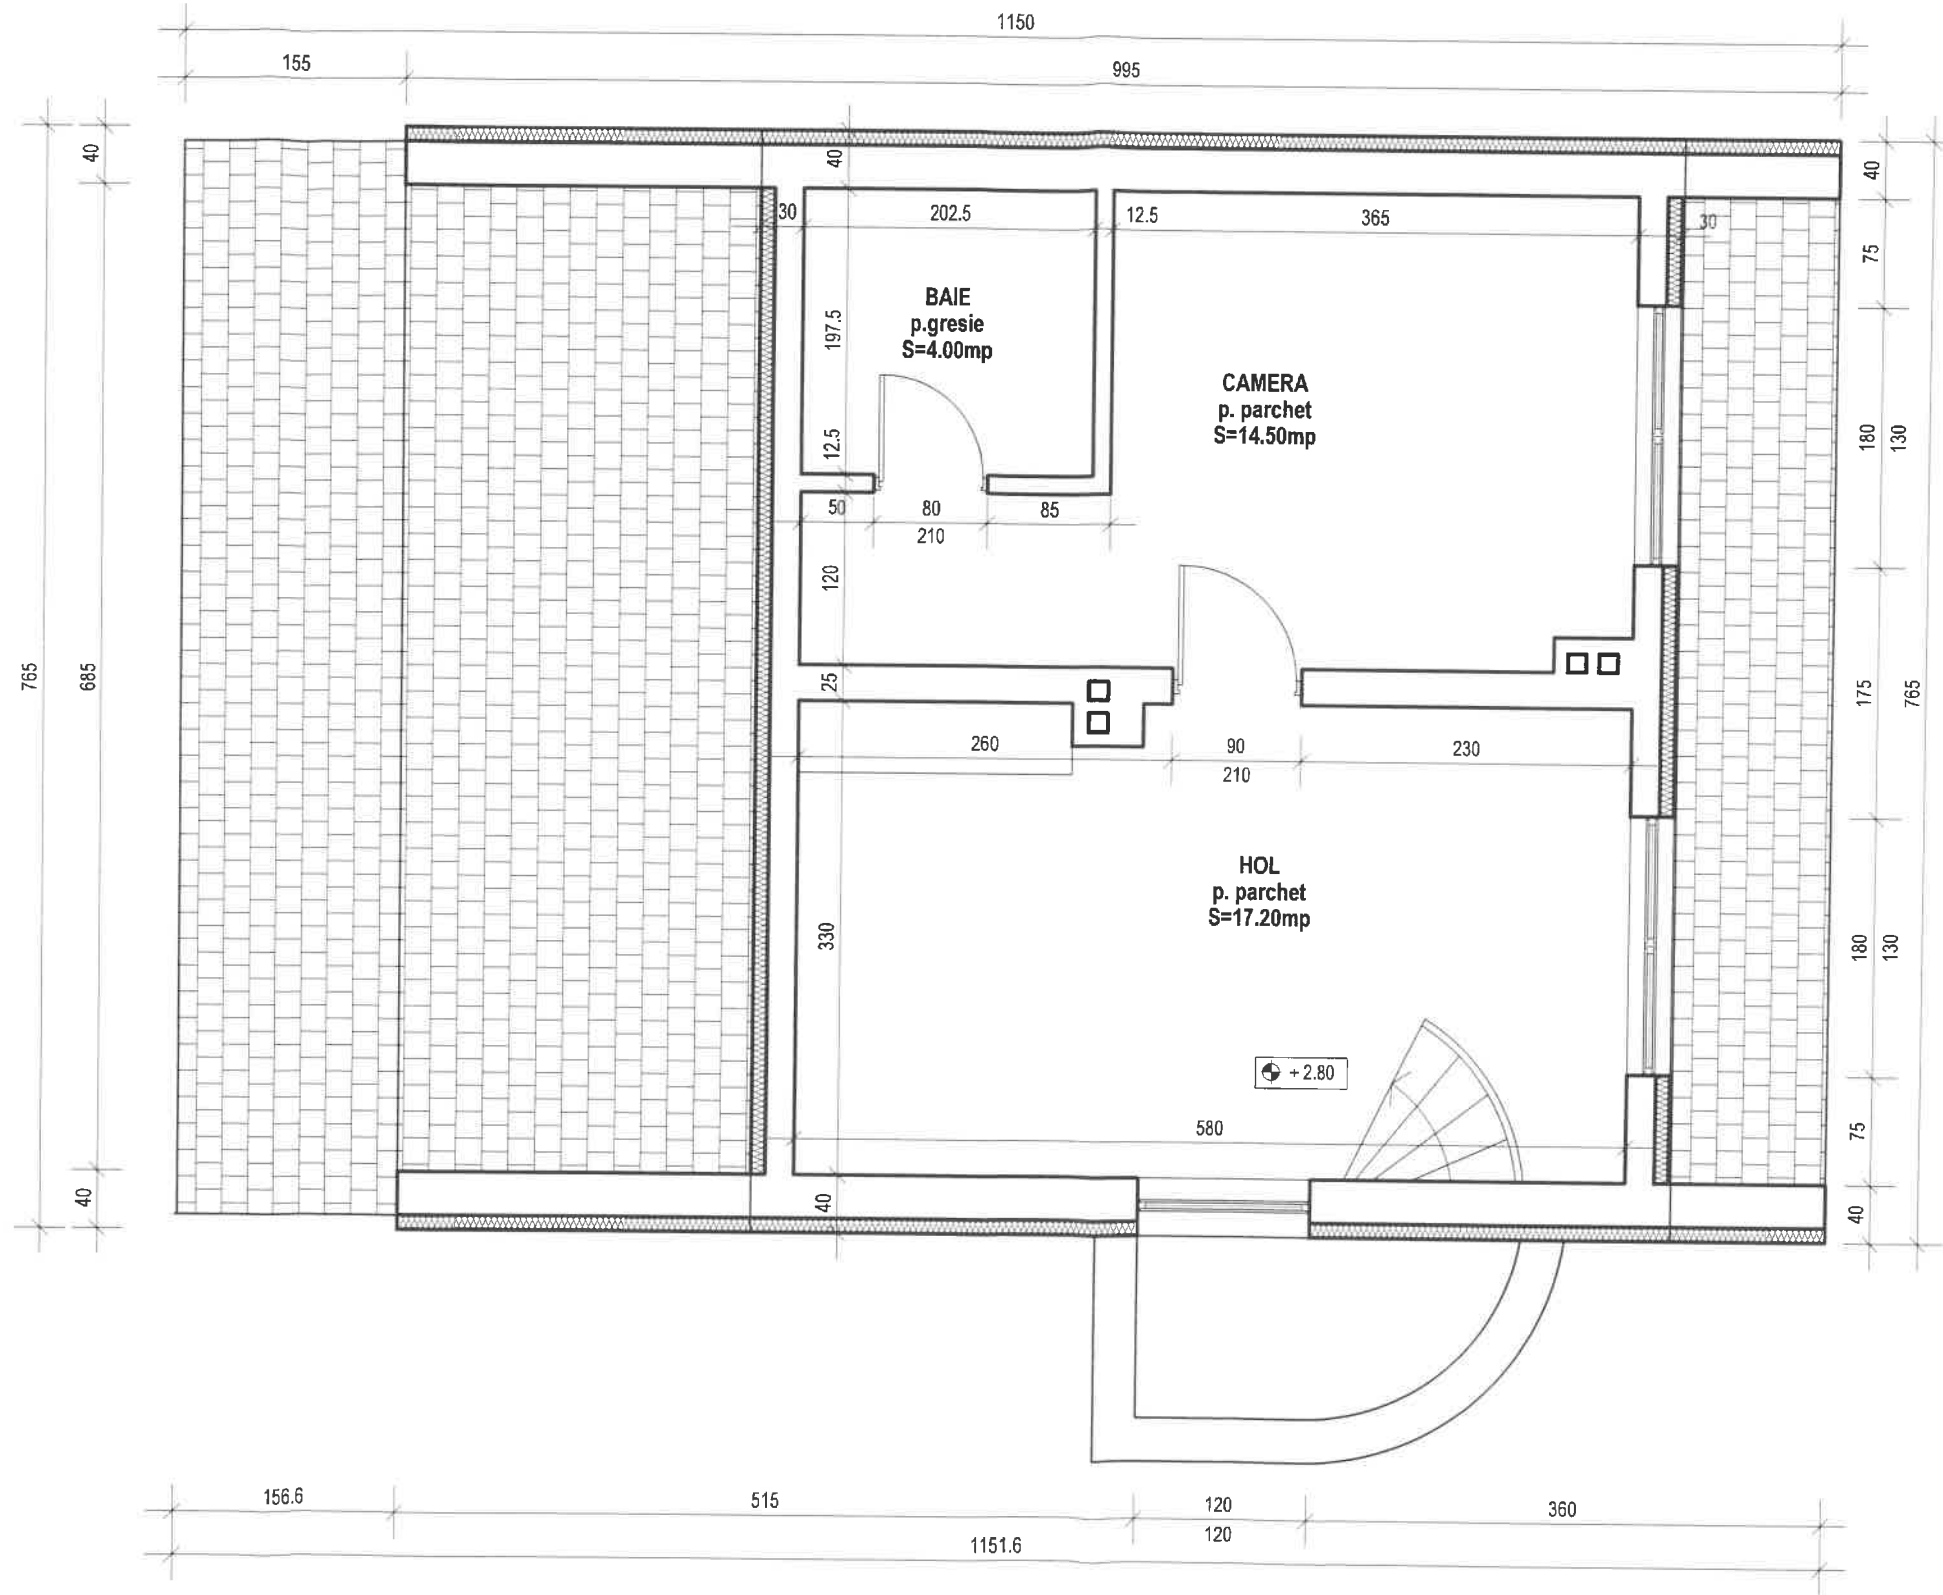

FATADA SV Sc. 1:50

SEDIU ZETEA PROPUNERE

LEGENDA:

- ① Tencuiala decorativa de soclu mozaicata (gri deschis)
- ② Tencuiala decorativa granulata (alba)
- ③ Tamplarie PVC cu geam termopan (stejar inchis)
- ④ Placaj caramida decorativa
- ⑤ Placaj decorativ din lemn
- ⑥ Profile decorative din lemn la tamplarie
- ⑦ Balustrada din sticla
- ⑧ Pазie la streasina
- ⑨ Frontoane din scandura geluita
- ⑩ Jgheaburi din tabla vopsita
- ⑪ Invelitoare din tabla dublu faltuita

FATADA SE Sc. 1:50

PLAN DEMISOL Sc. 1:50

SEDIU ZETEA RELEVU

PLAN PARTER Sc. 1:50

PLAN MANSARDA Sc. 1:50

SEDIU ZETEA RELEVEU

PLAN INVELITOARE Sc. 1:50

SEDIU ZETEA RELEVU

FATADA SV Sc. 1:50

SEDIU ZETEA RELEVU

FATADA SE Sc. 1:50

SEDIU ZETEA RELEVU

FATADA NV Sc. 1:50

SEDIU ZETEA RELEVU

FATADA NE Sc. 1:50