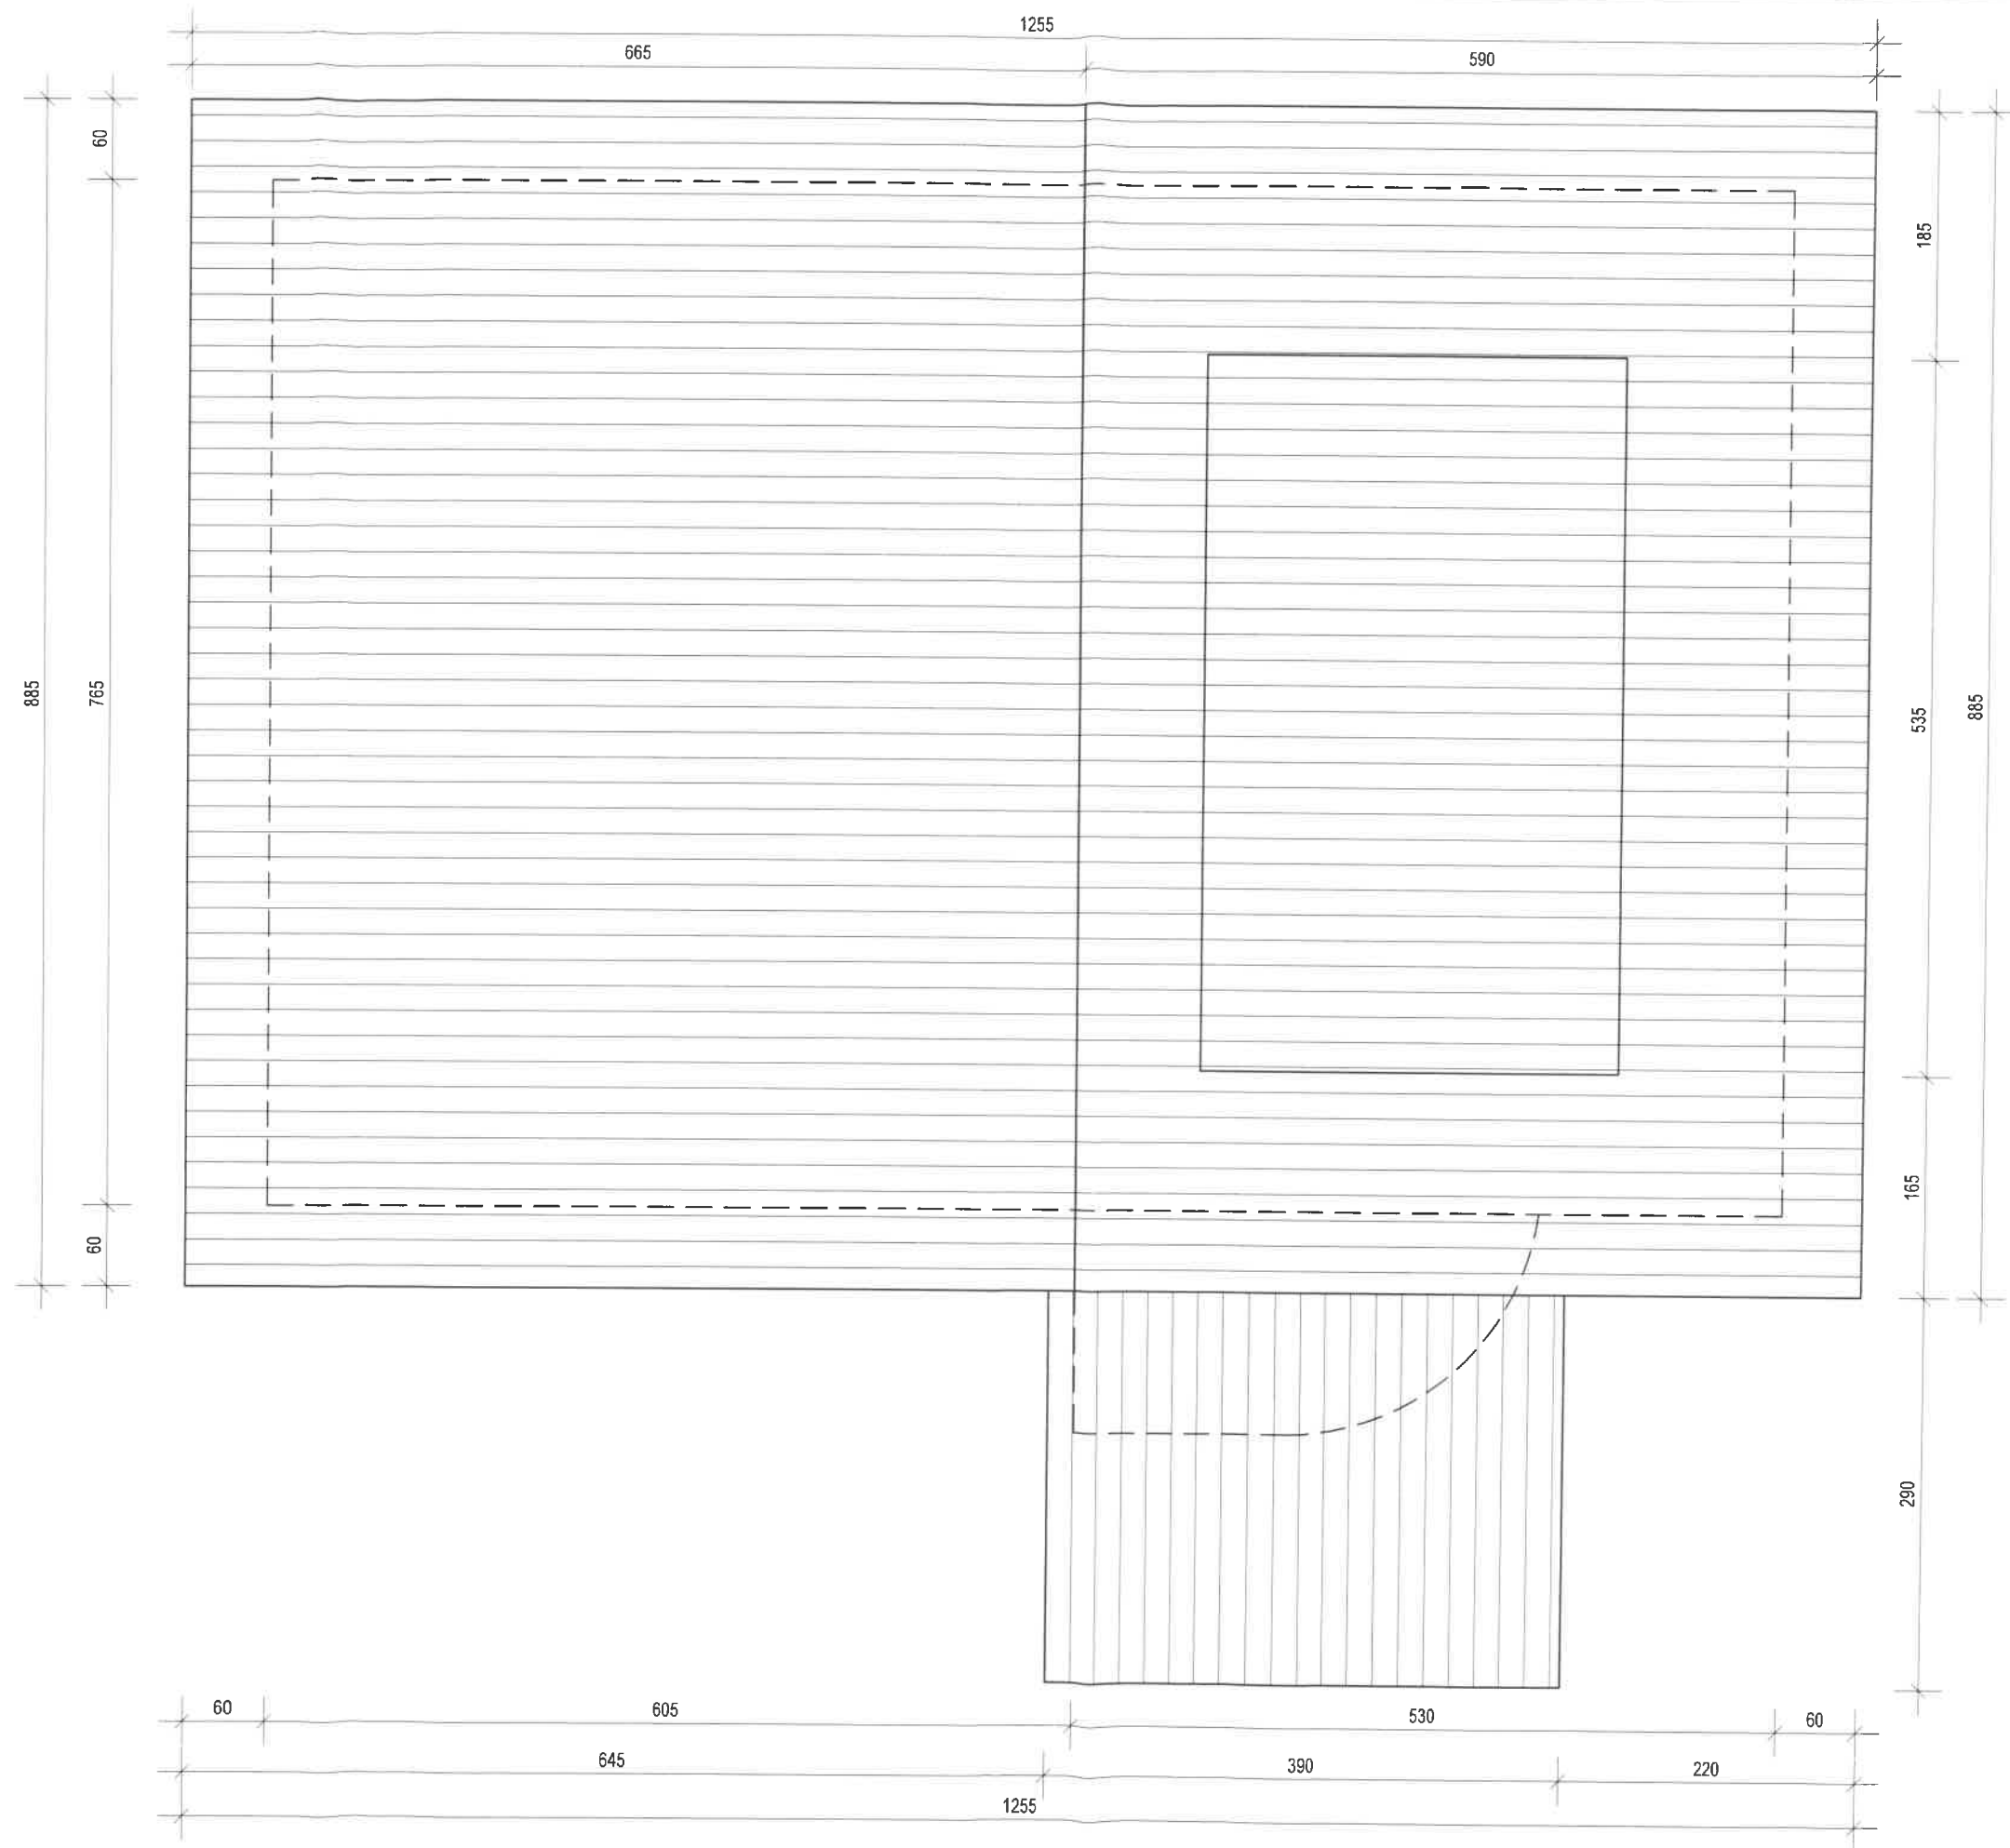

SEDIU ZETEA PROPUNERE

PLAN DEMISOL Sc. 1:50

SEDIU ZETEA PROPUNERE

PLAN PARTER Sc. 1:50

PLAN MANSARDA Sc. 1:50

SEDIU ZETEA PROPUNERE

PLAN INVELITOARE Sc. 1:50

FATADA NE Sc. 1:50