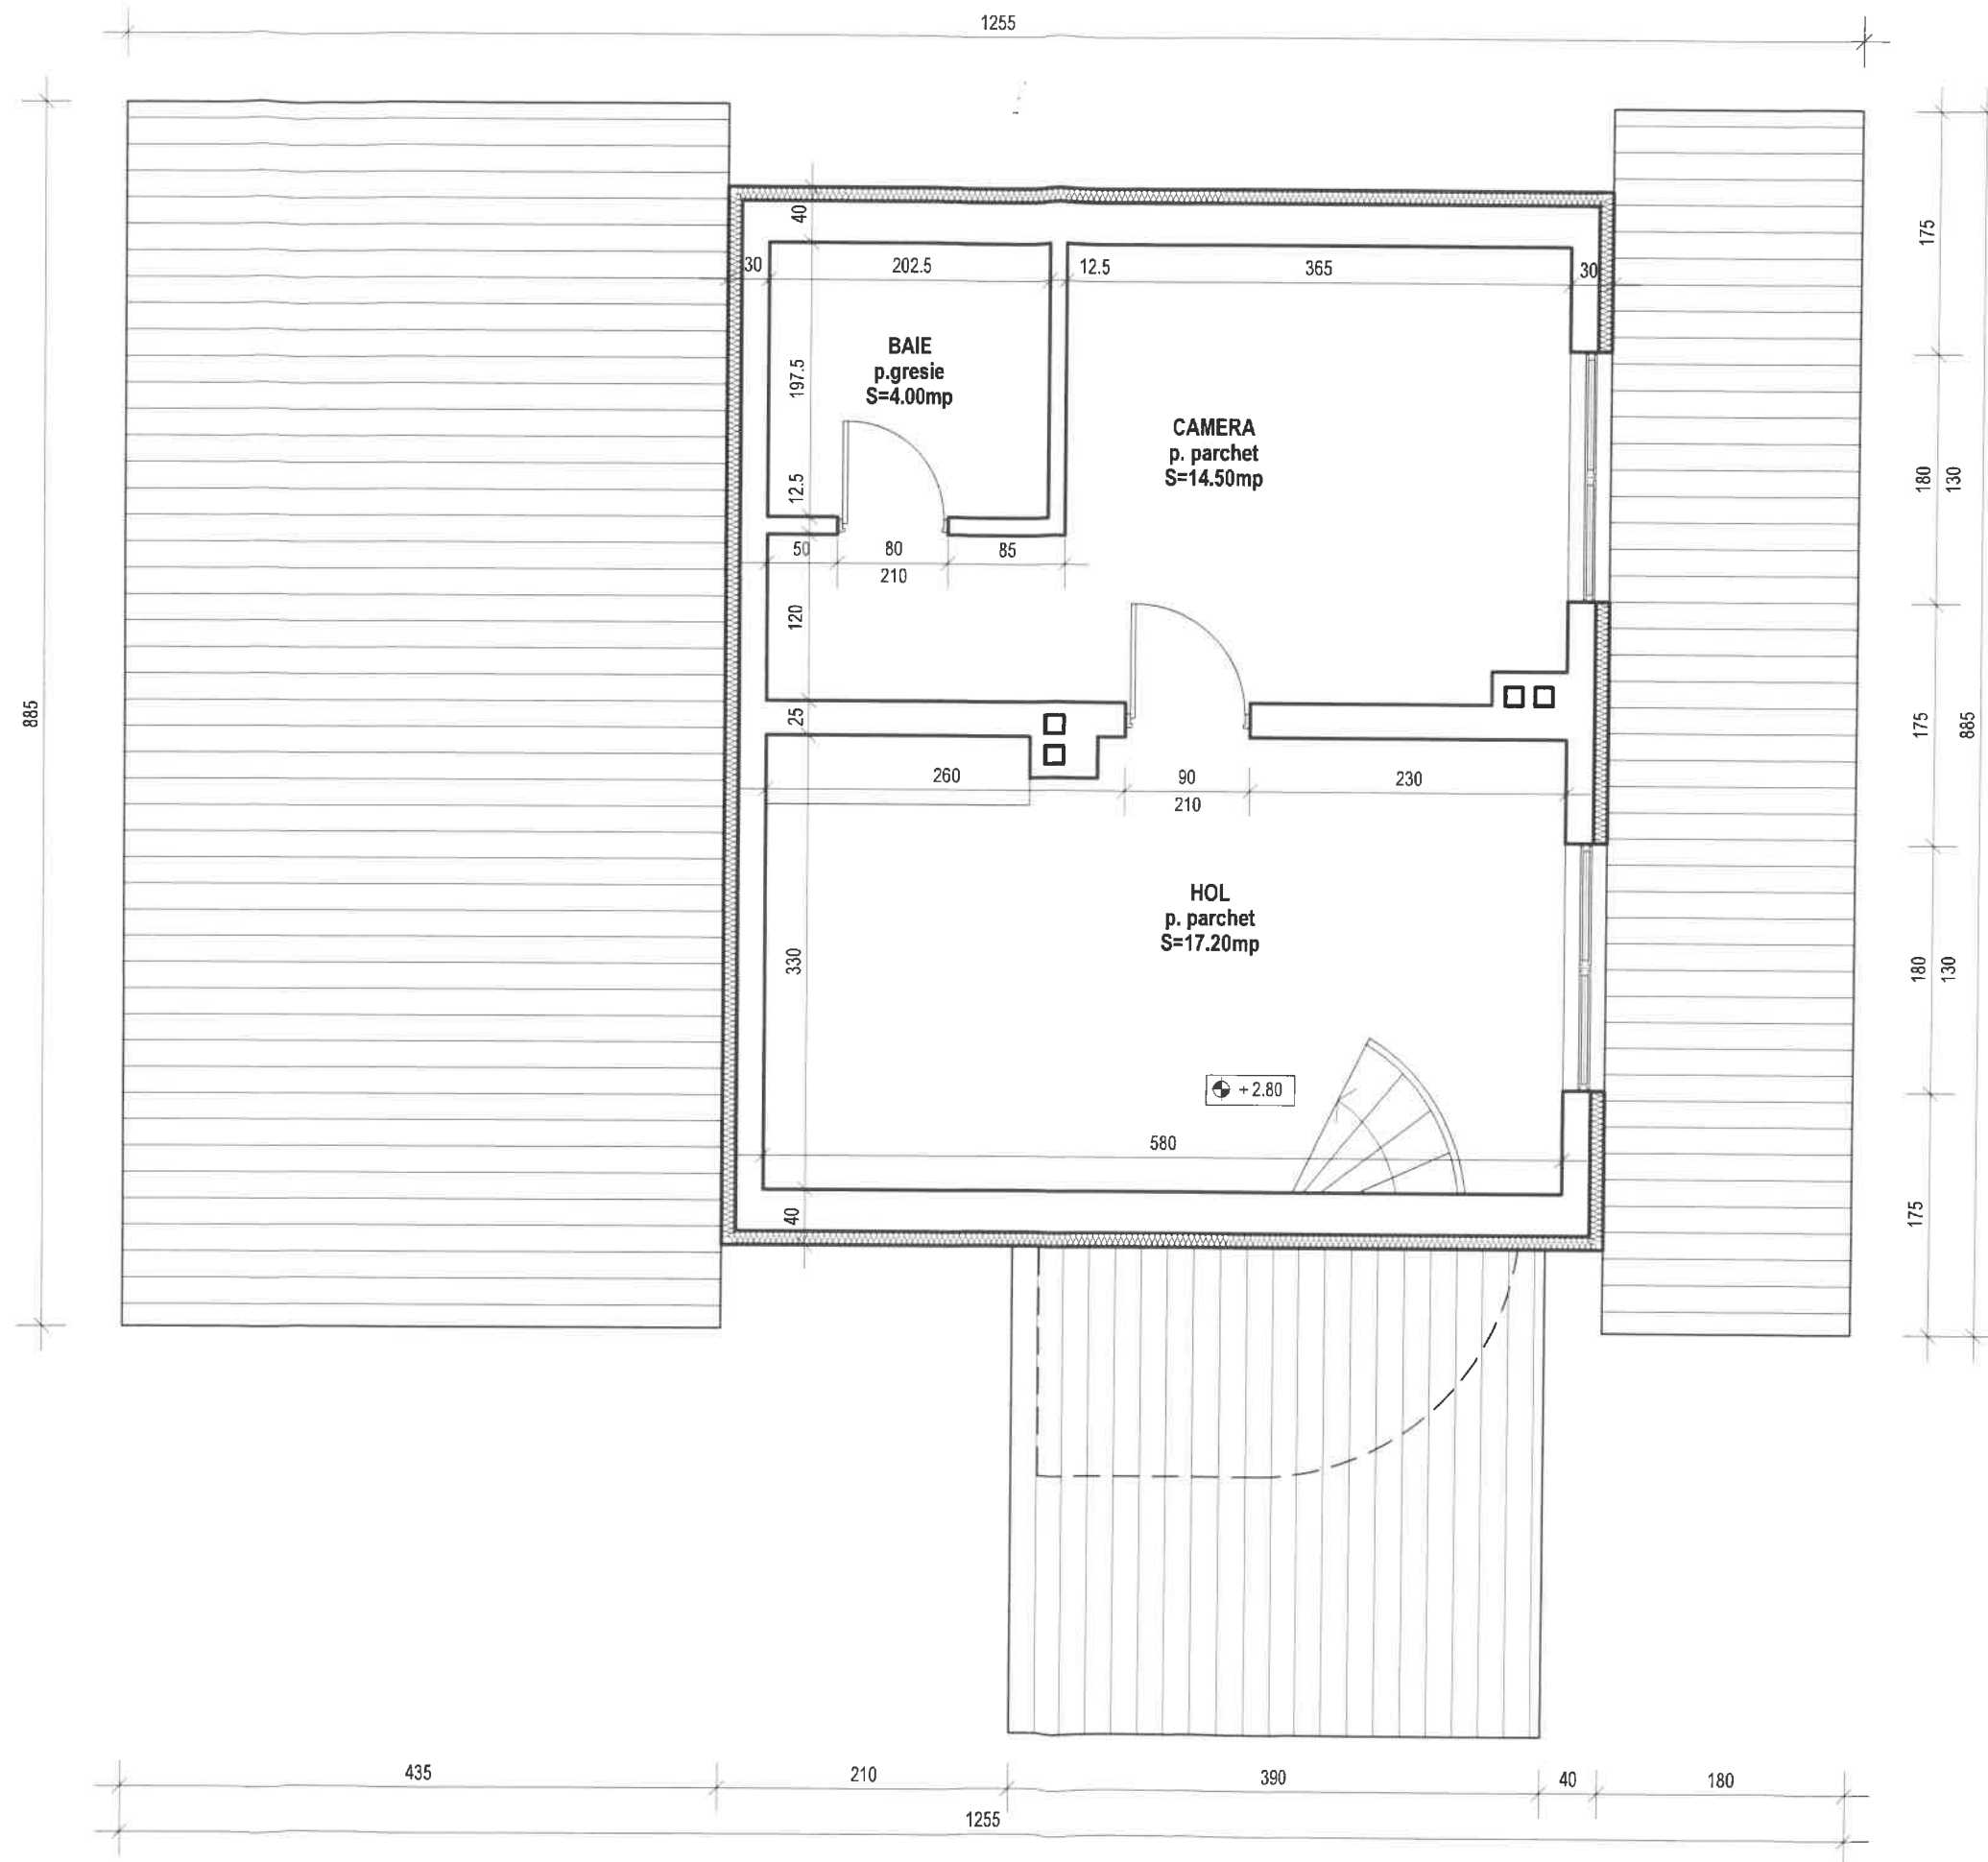

SEDIU ZETEA PROPUNERE

PLAN DEMISOL Sc. 1:50

SEDIU ZETEA PROPUNERE

PLAN PARTER Sc. 1:50

PLAN MANSARDA Sc. 1:50

SEDIU ZETEA PROPUNERE

PLAN INVELITOARE Sc. 1:50

FATADA NE Sc. 1:50

LEGENDA:

- ① Tencuiala decorativa de soclu mozaicata (gri deschis)
- ② Tencuiala decorativa granulata (alba)
- ③ Tamplarie PVC cu geam termopan (stejar inchis)
- ④ Placaj caramida decorativa
- ⑤ Placaj decorativ din lemn
- ⑥ Profile decorative din lemn la tamplarie
- ⑦ Balustrada din sticla
- ⑧ Pazie la streasina
- ⑨ Frontoane din scandura geluita
- ⑩ Jgheaburi din tabla vopsita
- ⑪ Invelitoare din tabla dublu faltuita

SEDIU ZETEA PROPUNERE

LEGENDA:

- ① Tencuiala decorativa de soclu mozaicata (gri deschis)
- ② Tencuiala decorativa granulata (alba)
- ③ Tamplarie PVC cu geam termopan (stejar inchis)
- ④ Placaj caramida decorativa
- ⑤ Placaj decorativ din lemn
- ⑥ Profile decorative din lemn la tamplarie
- ⑦ Balustrada din sticla
- ⑧ Pazie la streasina
- ⑨ Frontoane din scandura geluita
- ⑩ Jgheaburi din tabla vopsita
- ⑪ Invelitoare din tabla dublu faltuita

FATADA SV Sc. 1:50

SEDIU ZETEA PROPUNERE

LEGENDA:

- ① Tencuiala decorativa de soclu mozaicata (gri deschis)
- ② Tencuiala decorativa granulata (alba)
- ③ Tamplarie PVC cu geam termopan (stejar inchis)
- ④ Placaj caramida decorativa
- ⑤ Placaj decorativ din lemn
- ⑥ Profile decorative din lemn la tamplarie
- ⑦ Balustrada din sticla
- ⑧ Pазie la streasina
- ⑨ Frontoane din scandura geluita
- ⑩ Jgheaburi din tabla vopsita
- ⑪ Invelitoare din tabla dublu faltuita