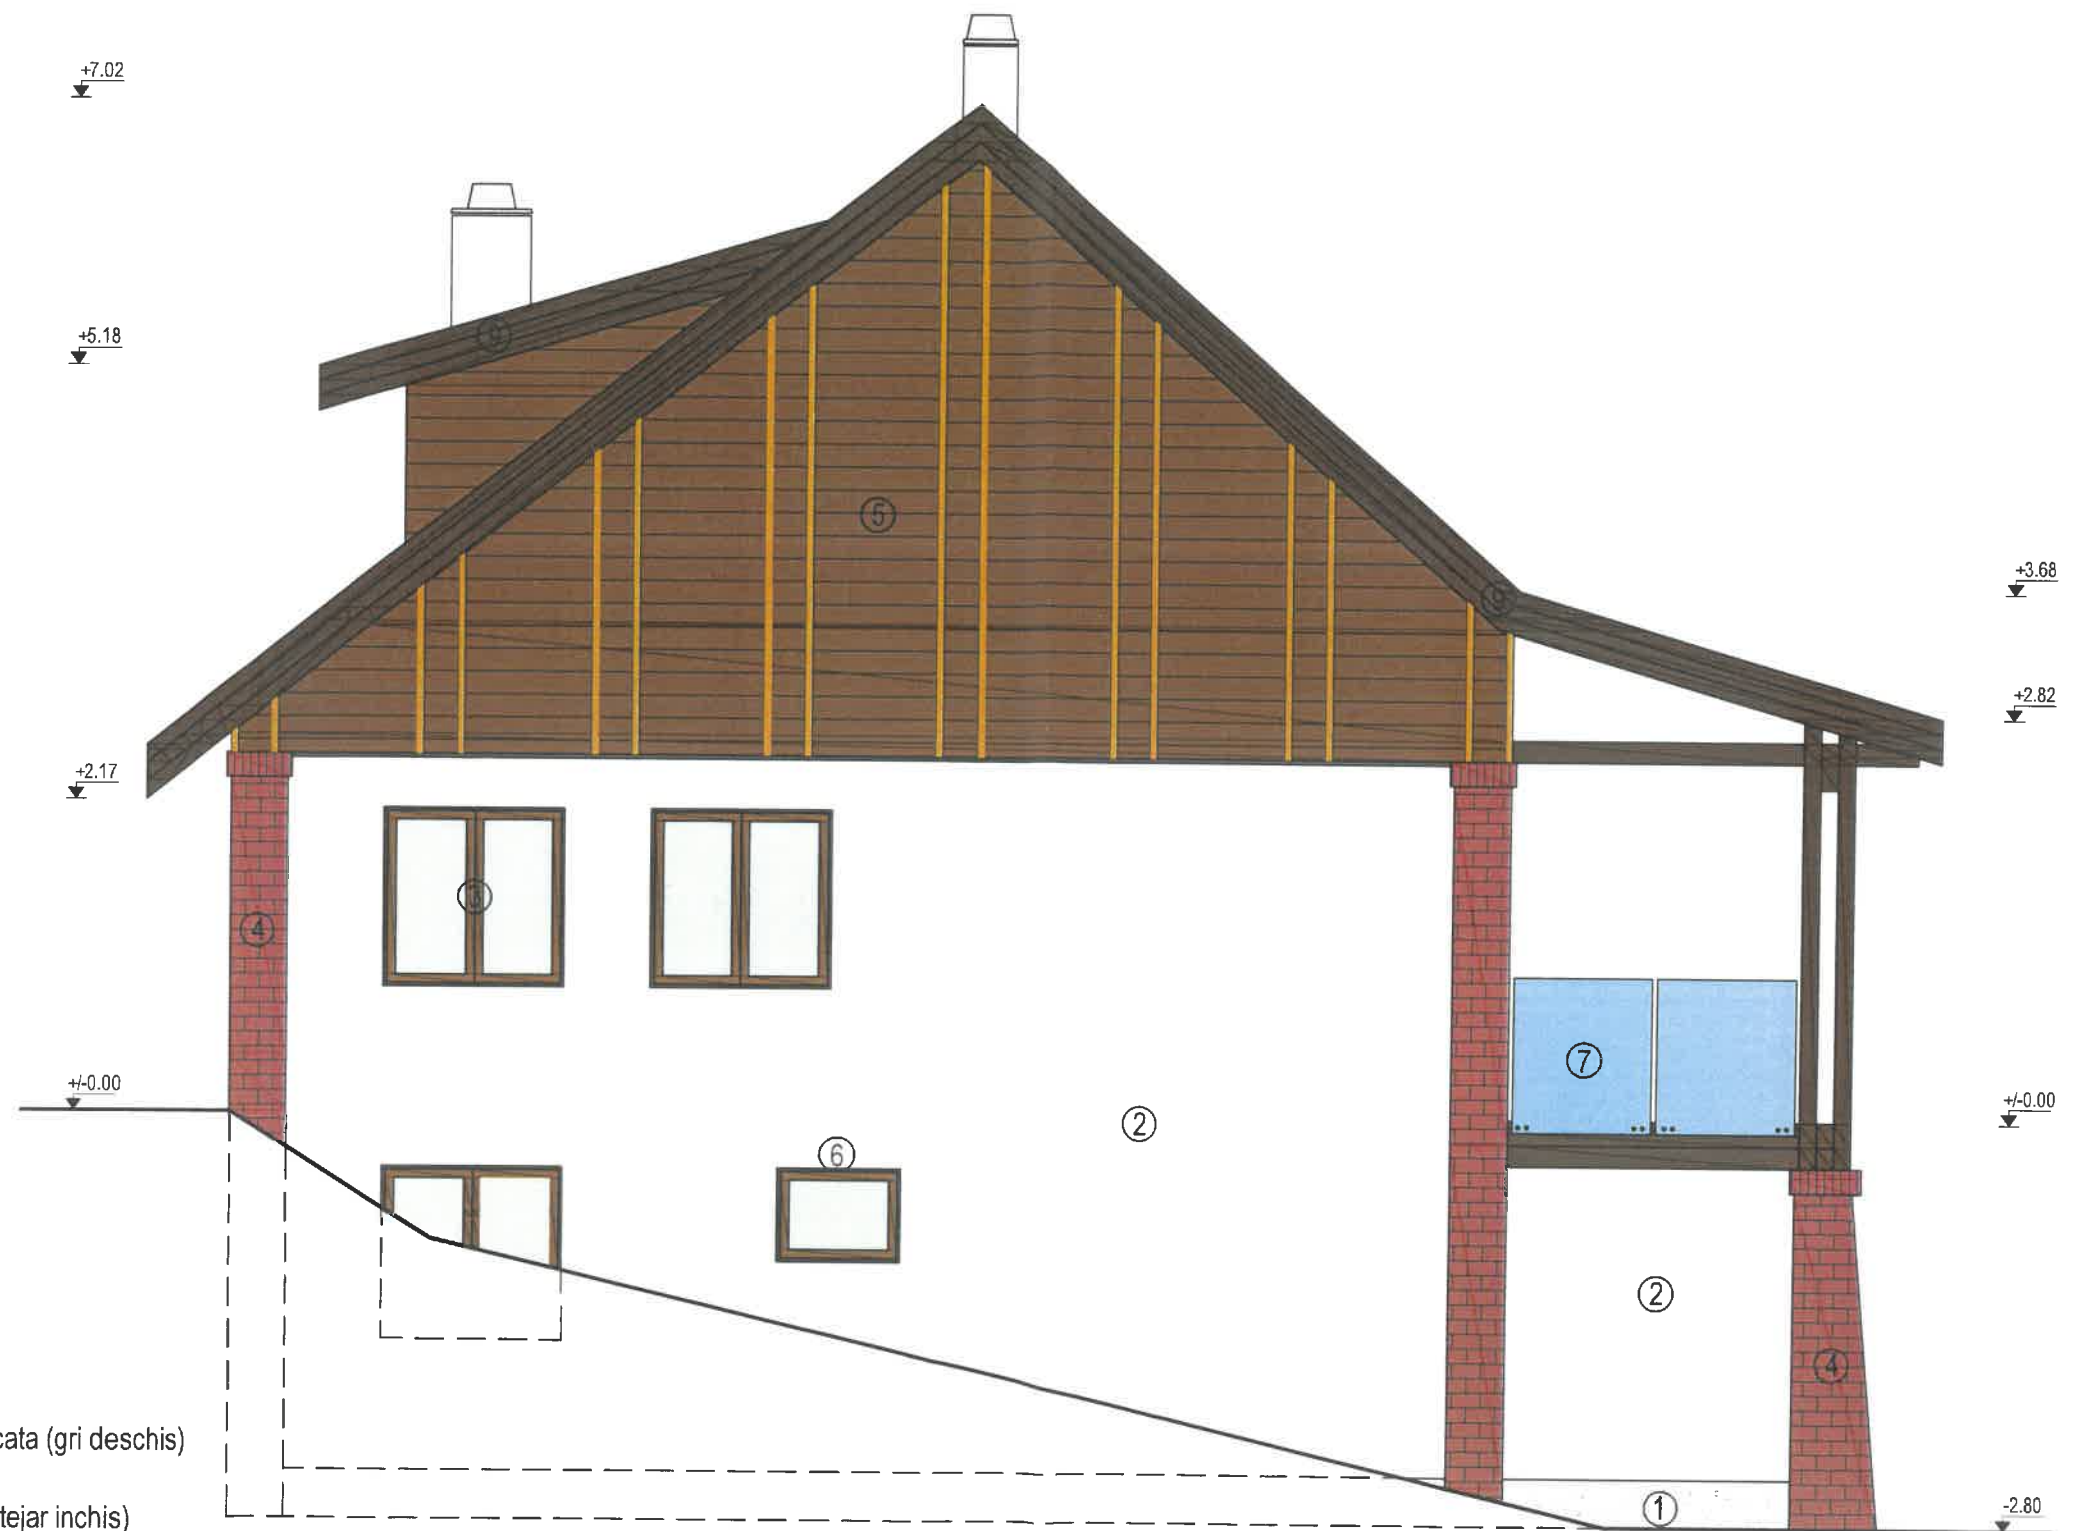

SEDIU ZETEA PROPUNERE

PLAN DEMISOL Sc. 1:50

SEDIU ZETEA PROPUNERE

PLAN PARTER Sc. 1:50

PLAN MANSARDA Sc. 1:50

SEDIU ZETEA PROPUNERE

PLAN INVELITOARE Sc. 1:50

FATADA NE Sc. 1:50

FATADA NV Sc. 1:50

LEGENDA:

- ① Tencuiala decorativa de soclu mozaicata (gri deschis)
- ② Tencuiala decorativa granulata (alba)
- ③ Tamplarie PVC cu geam termopan (stejar inchis)
- ④ Placaj caramida decorativa
- ⑤ Placaj decorativ din lemn
- ⑥ Profile decorative din lemn la tamplarie
- ⑦ Balustrada din sticla
- ⑧ Pазie la streasina
- ⑨ Frontoane din scandura geluita
- ⑩ Jgheaburi din tabla vopsita
- ⑪ Invelitoare din tabla dublu faltuita

SEDIU ZETEA PROPUNERE

LEGENDA:

- ① Tencuiala decorativa de soclu mozaicata (gri deschis)
- ② Tencuiala decorativa granulata (alba)
- ③ Tamplarie PVC cu geam termopan (stejar inchis)
- ④ Placaj caramida decorativa
- ⑤ Placaj decorativ din lemn
- ⑥ Profile decorative din lemn la tamplarie
- ⑦ Balustrada din sticla
- ⑧ Pazie la streasina
- ⑨ Frontoane din scandura geluita
- ⑩ Jgheaburi din tabla vopsita
- ⑪ Invelitoare din tabla dublu faltuita

FATADA SV Sc. 1:50

SEDIU ZETEA PROPUNERE

LEGENDA:

- ① Tencuiala decorativa de soclu mozaicata (gri deschis)
- ② Tencuiala decorativa granulata (alba)
- ③ Tamplarie PVC cu geam termopan (stejar inchis)
- ④ Placaj caramida decorativa
- ⑤ Placaj decorativ din lemn
- ⑥ Profile decorative din lemn la tamplarie
- ⑦ Balustrada din sticla
- ⑧ Pазie la streasina
- ⑨ Frontoane din scandura geluita
- ⑩ Jgheaburi din tabla vopsita
- ⑪ Invelitoare din tabla dublu faltuita