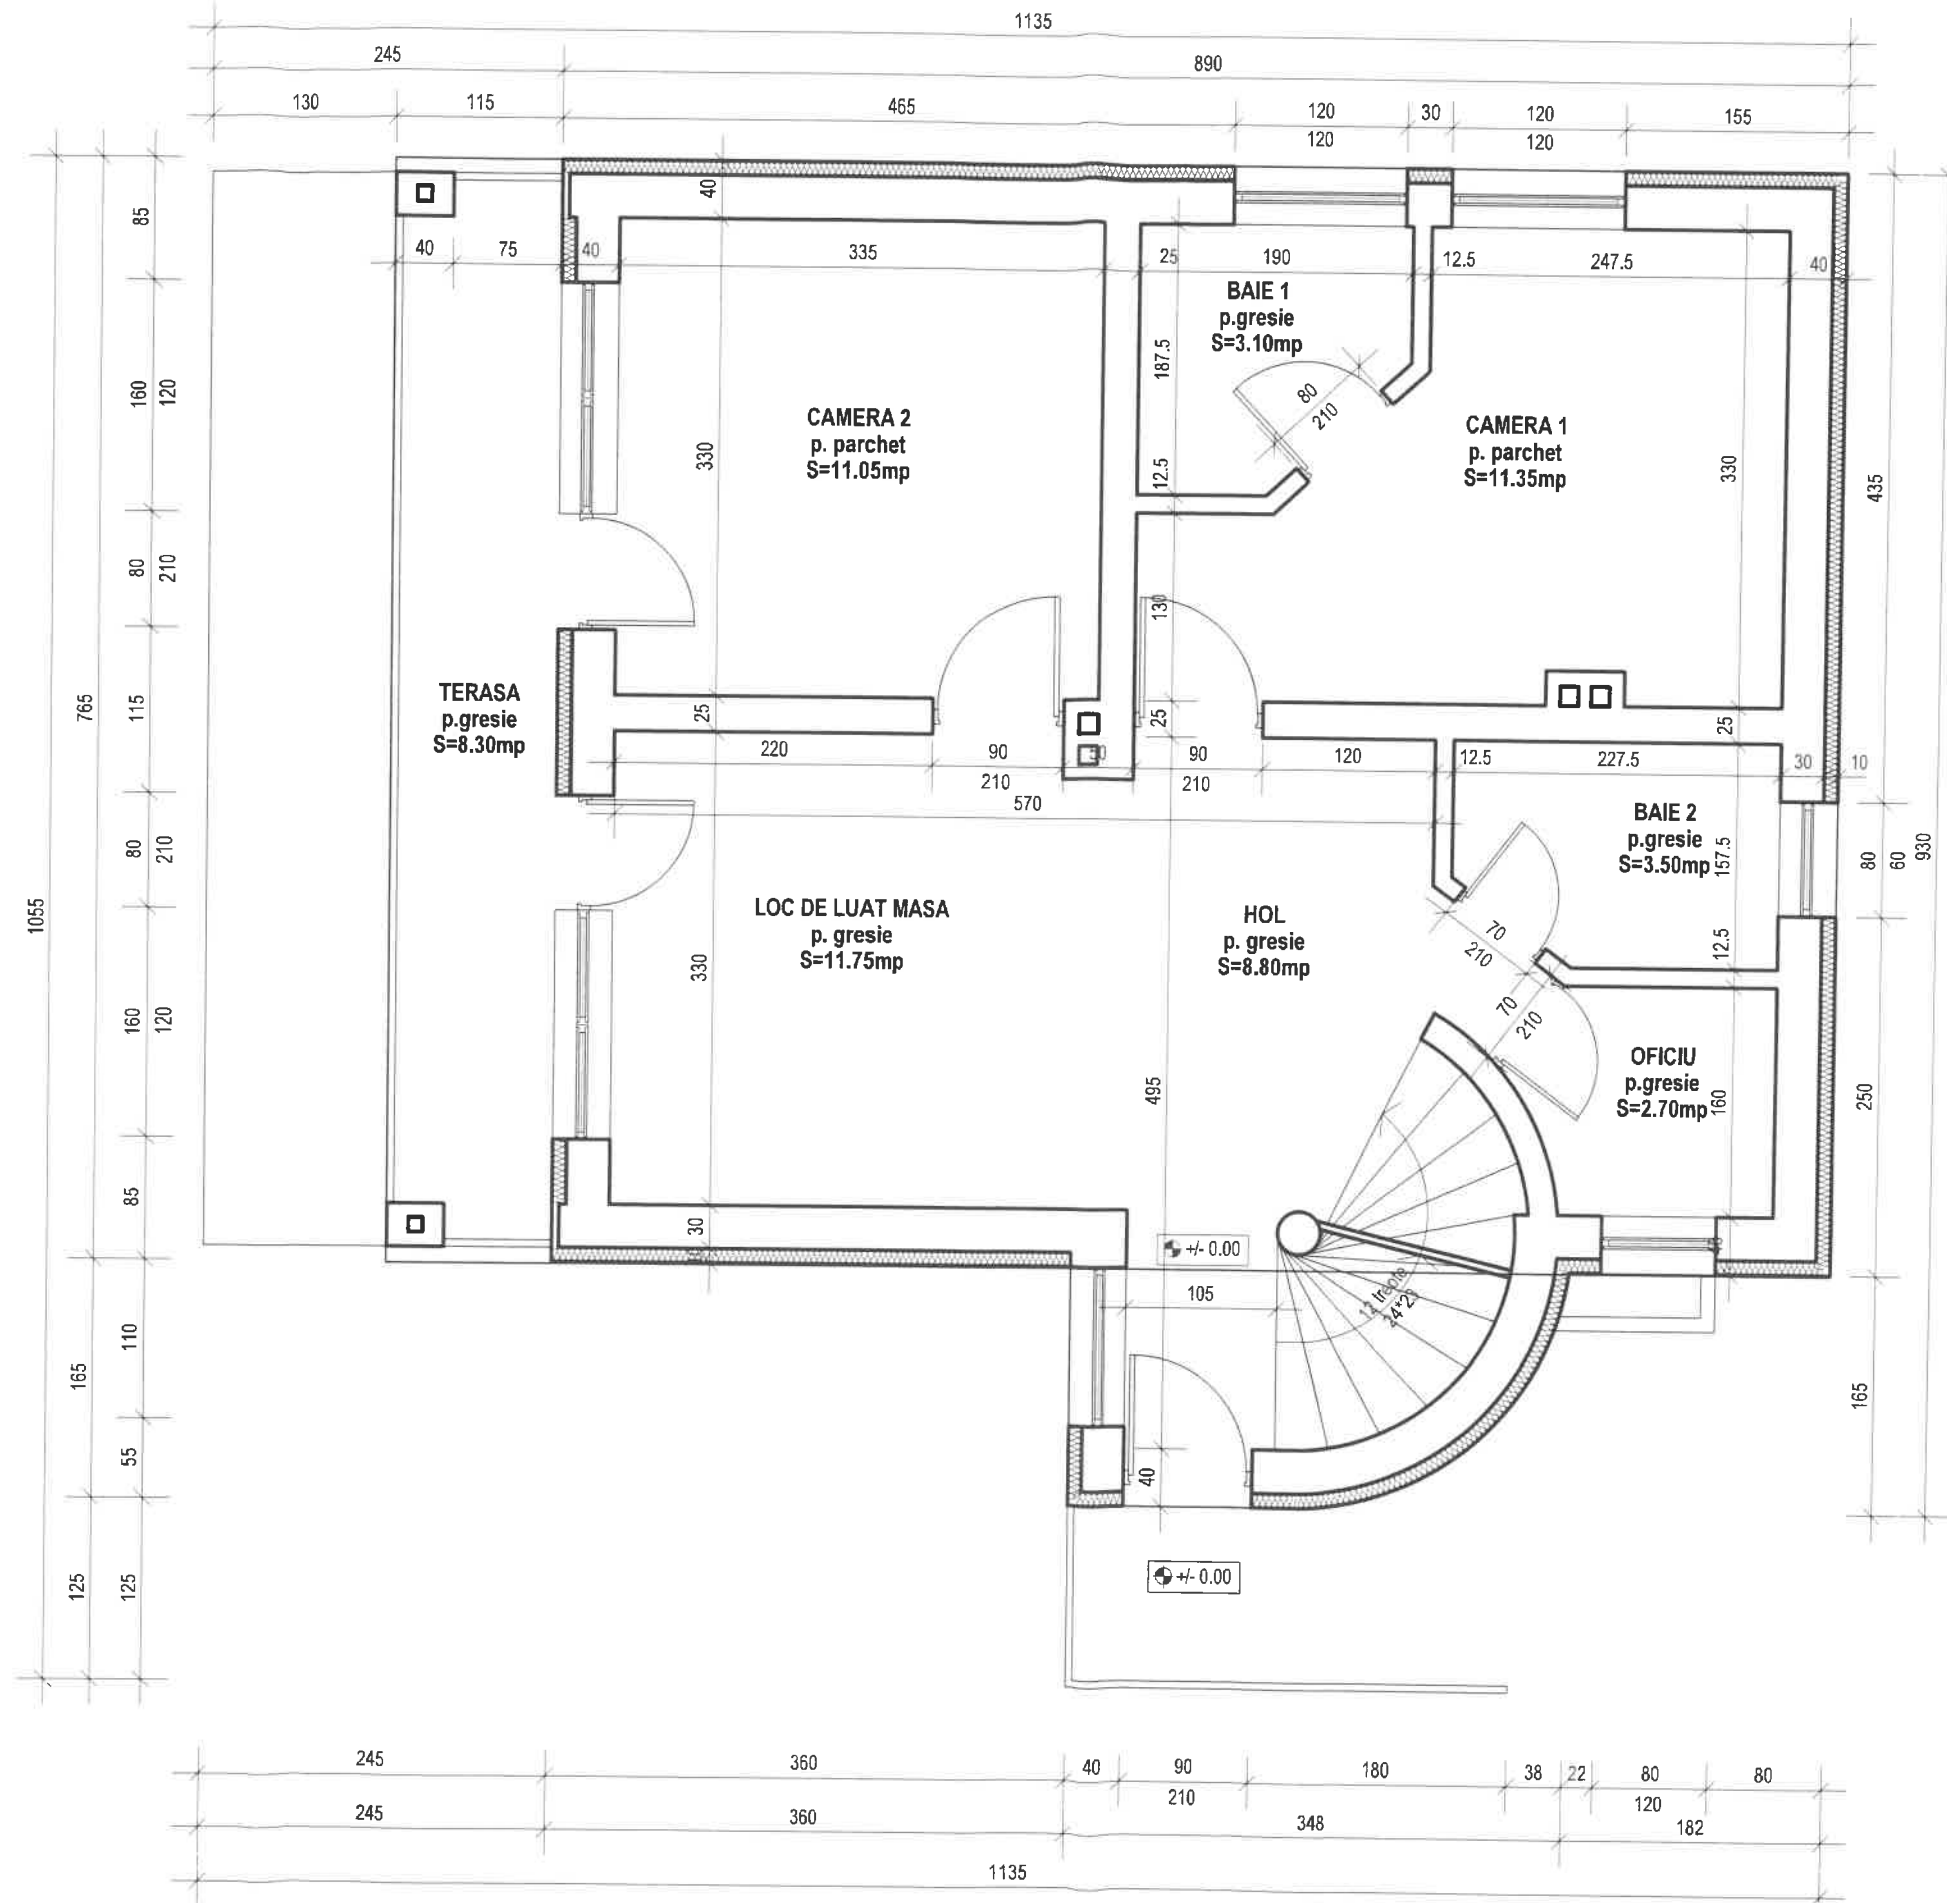

SEDIU ZETEA PROPUNERE

LEGENDA:

- ① Tencuiala decorativa de soclu mozaicata (gri deschis)
- ② Tencuiala decorativa granulata (alba)
- ③ Tamplarie PVC cu geam termopan (stejar inchis)
- ④ Placaj caramida decorativa
- ⑤ Placaj decorativ din lemn
- ⑥ Profile decorative din lemn la tamplarie
- ⑦ Balustrada din sticla
- ⑧ Pazie la streasina
- ⑨ Frontoane din scandura geluita
- ⑩ Jgheaburi din tabla vopsita
- ⑪ Invelitoare din tabla dublu faltuita

FATADA SV Sc. 1:50

SEDIU ZETEA PROPUNERE

LEGENDA:

- ① Tencuiala decorativa de soclu mozaicata (gri deschis)
- ② Tencuiala decorativa granulata (alba)
- ③ Tamplarie PVC cu geam termopan (stejar inchis)
- ④ Placaj caramida decorativa
- ⑤ Placaj decorativ din lemn
- ⑥ Profile decorative din lemn la tamplarie
- ⑦ Balustrada din sticla
- ⑧ Pазie la streasina
- ⑨ Frontoane din scandura geluita
- ⑩ Jgheaburi din tabla vopsita
- ⑪ Invelitoare din tabla dublu faltuita

FATADA SE Sc. 1:50

PLAN DEMISOL Sc. 1:50

SEDIU ZETEA RELEVU

PLAN PARTER Sc. 1:50

PLAN MANSARDA Sc. 1:50

SEDIU ZETEA RELEVEU

PLAN INVELITOARE Sc. 1:50

SEDIU ZETEA RELEVU