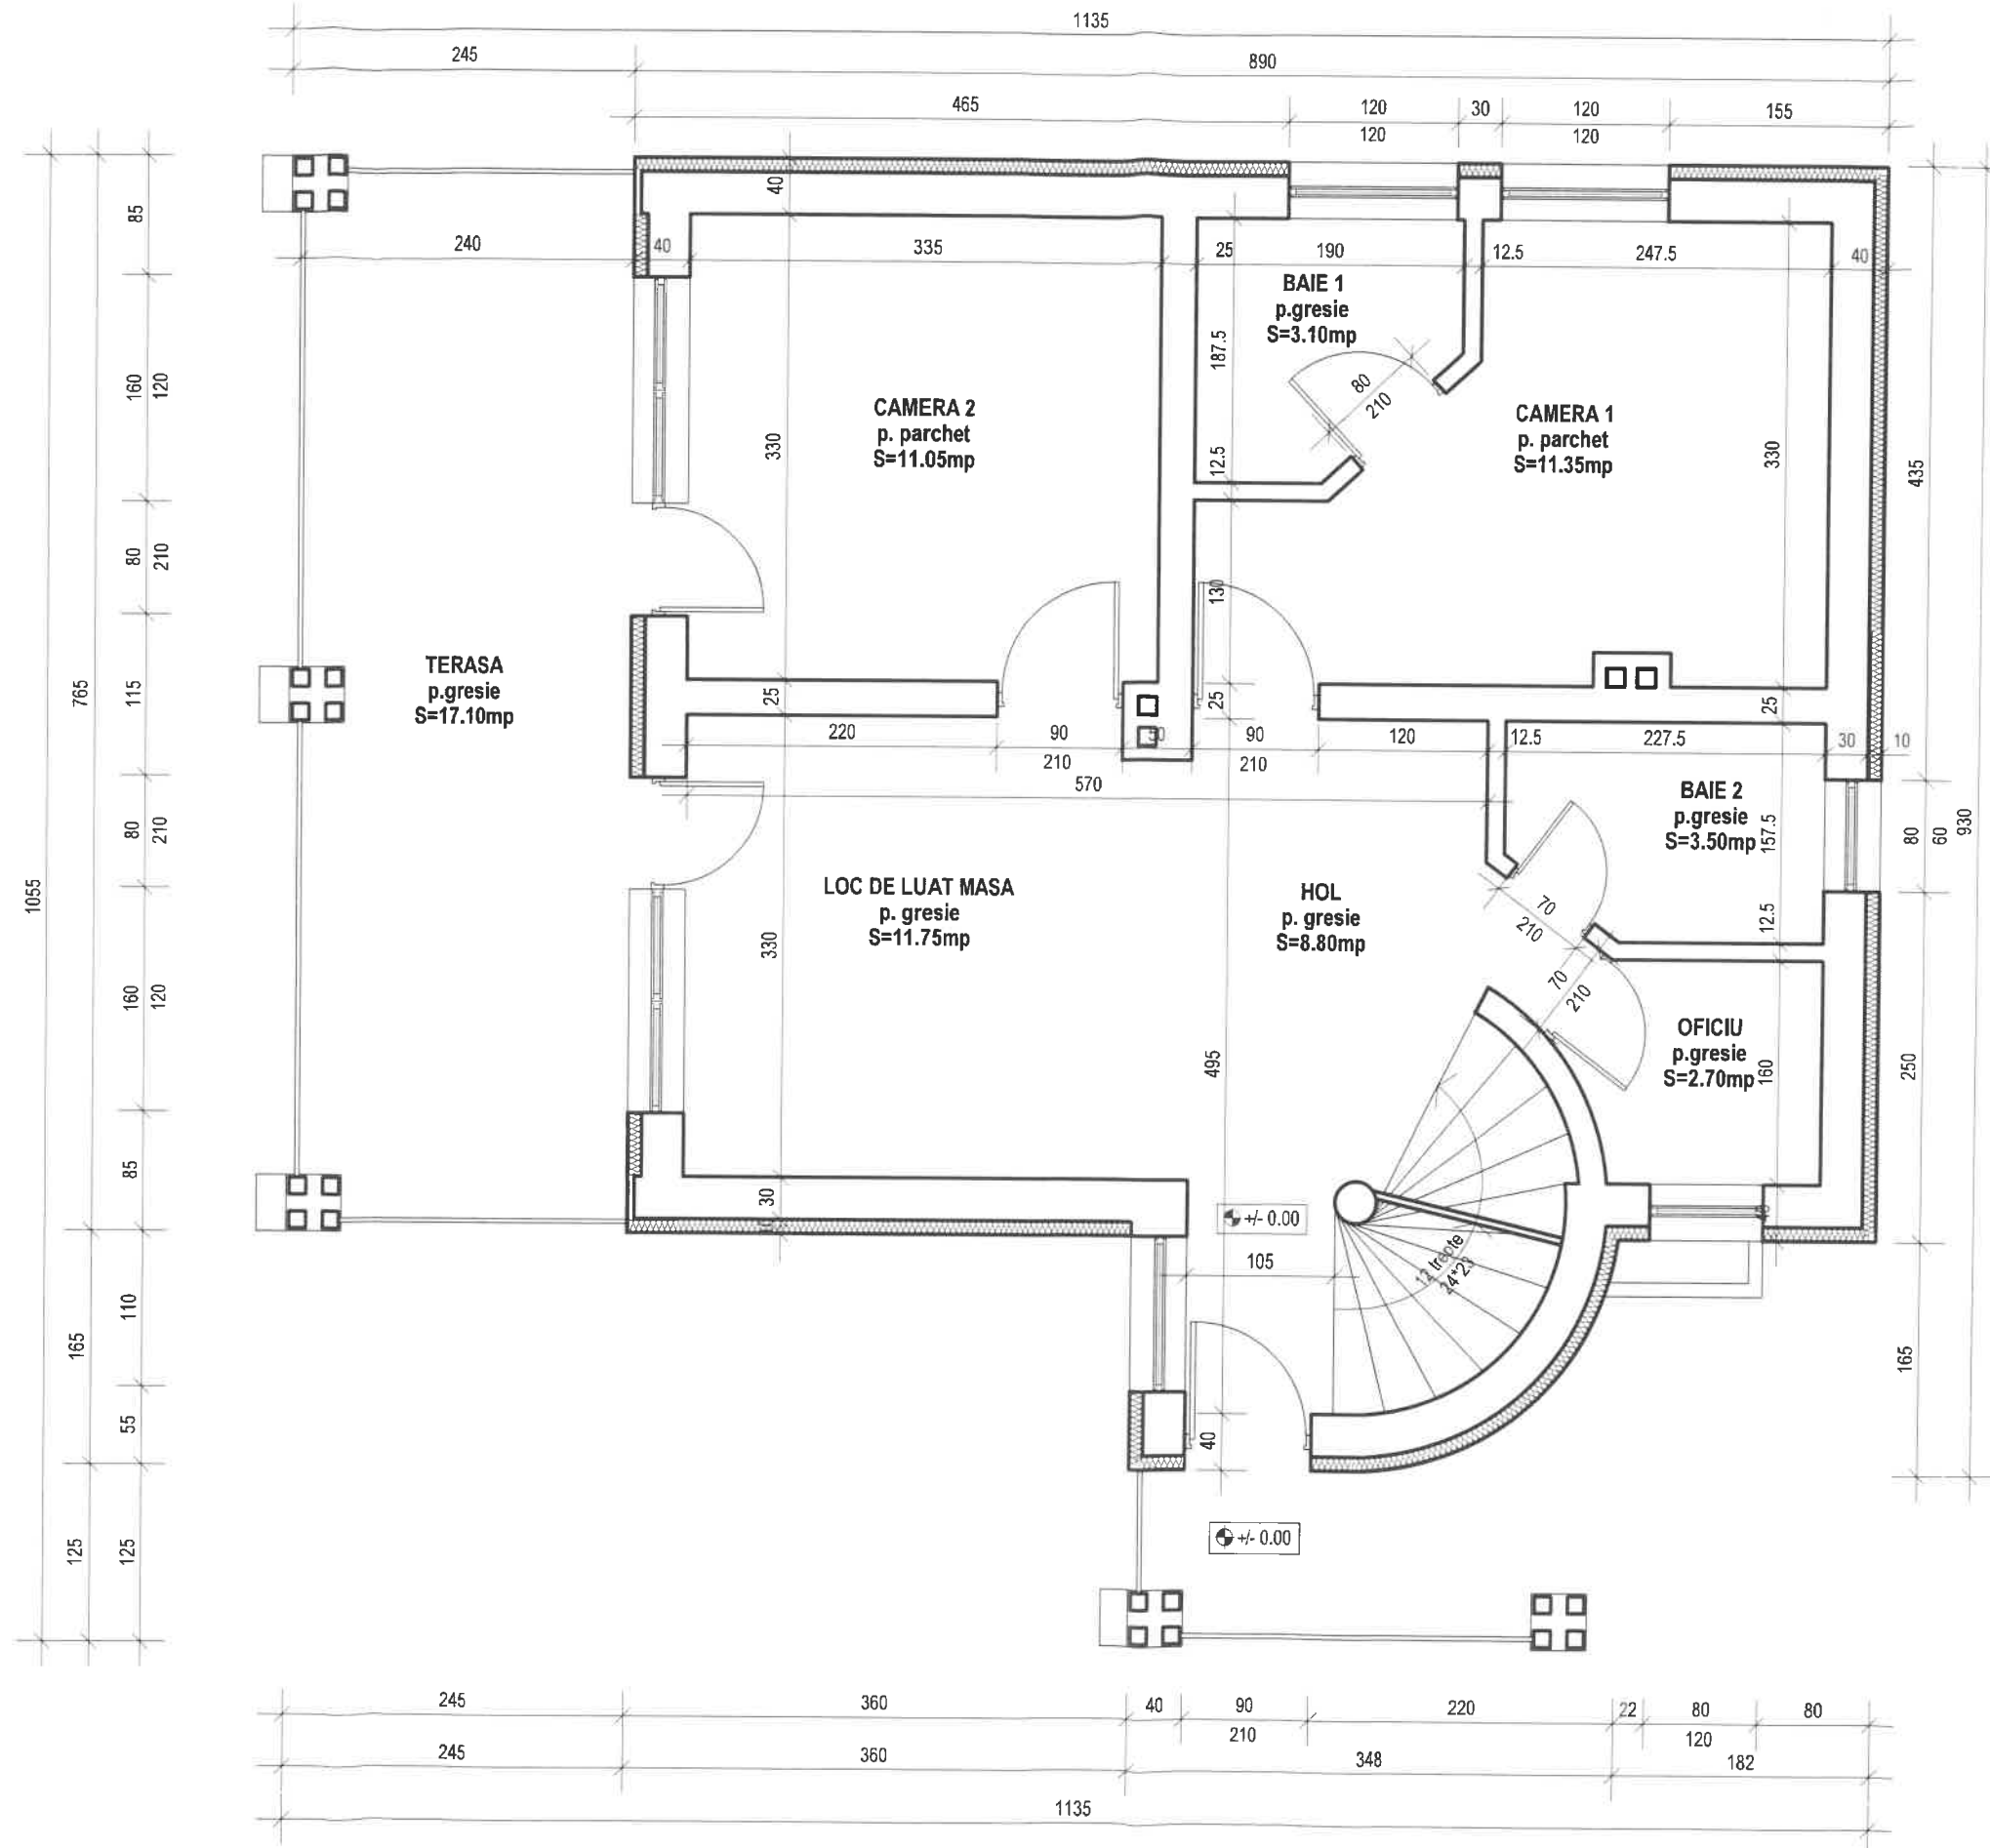

SEDIU ZETEA PROPUNERE

PLAN DEMISOL Sc. 1:50

SEDIU ZETEA PROPUNERE

PLAN PARTER Sc. 1:50

PLAN MANSARDA Sc. 1:50

SEDIU ZETEA PROPUNERE

PLAN INVELITOARE Sc. 1:50

FATADA NE Sc. 1:50

LEGENDA:

- ① Tencuiala decorativa de soclu mozaicata (gri deschis)
- ② Tencuiala decorativa granulata (alba)
- ③ Tamplarie PVC cu geam termopan (stejar inchis)
- ④ Placaj caramida decorativa
- ⑤ Placaj decorativ din lemn
- ⑥ Profile decorative din lemn la tamplarie
- ⑦ Balustrada din sticla
- ⑧ Pazie la streasina
- ⑨ Frontoane din scandura geluita
- ⑩ Jgheaburi din tabla vopsita
- ⑪ Invelitoare din tabla dublu faltuita

SEDIU ZETEA PROPUNERE

LEGENDA:

- ① Tencuiala decorativa de soclu mozaicata (gri deschis)
- ② Tencuiala decorativa granulata (alba)
- ③ Tamplarie PVC cu geam termopan (stejar inchis)
- ④ Placaj caramida decorativa
- ⑤ Placaj decorativ din lemn
- ⑥ Profile decorative din lemn la tamplarie
- ⑦ Balustrada din sticla
- ⑧ Pazie la streasina
- ⑨ Frontoane din scandura geluita
- ⑩ Jgheaburi din tabla vopsita
- ⑪ Invelitoare din tabla dublu faltuita

FATADA SV Sc. 1:50

SEDIU ZETEA PROPUNERE

LEGENDA:

- ① Tencuiala decorativa de soclu mozaicata (gri deschis)
- ② Tencuiala decorativa granulata (alba)
- ③ Tamplarie PVC cu geam termopan (stejar inchis)
- ④ Placaj caramida decorativa
- ⑤ Placaj decorativ din lemn
- ⑥ Profile decorative din lemn la tamplarie
- ⑦ Balustrada din sticla
- ⑧ Pазie la streasina
- ⑨ Frontoane din scandura geluita
- ⑩ Jgheaburi din tabla vopsita
- ⑪ Invelitoare din tabla dublu faltuita