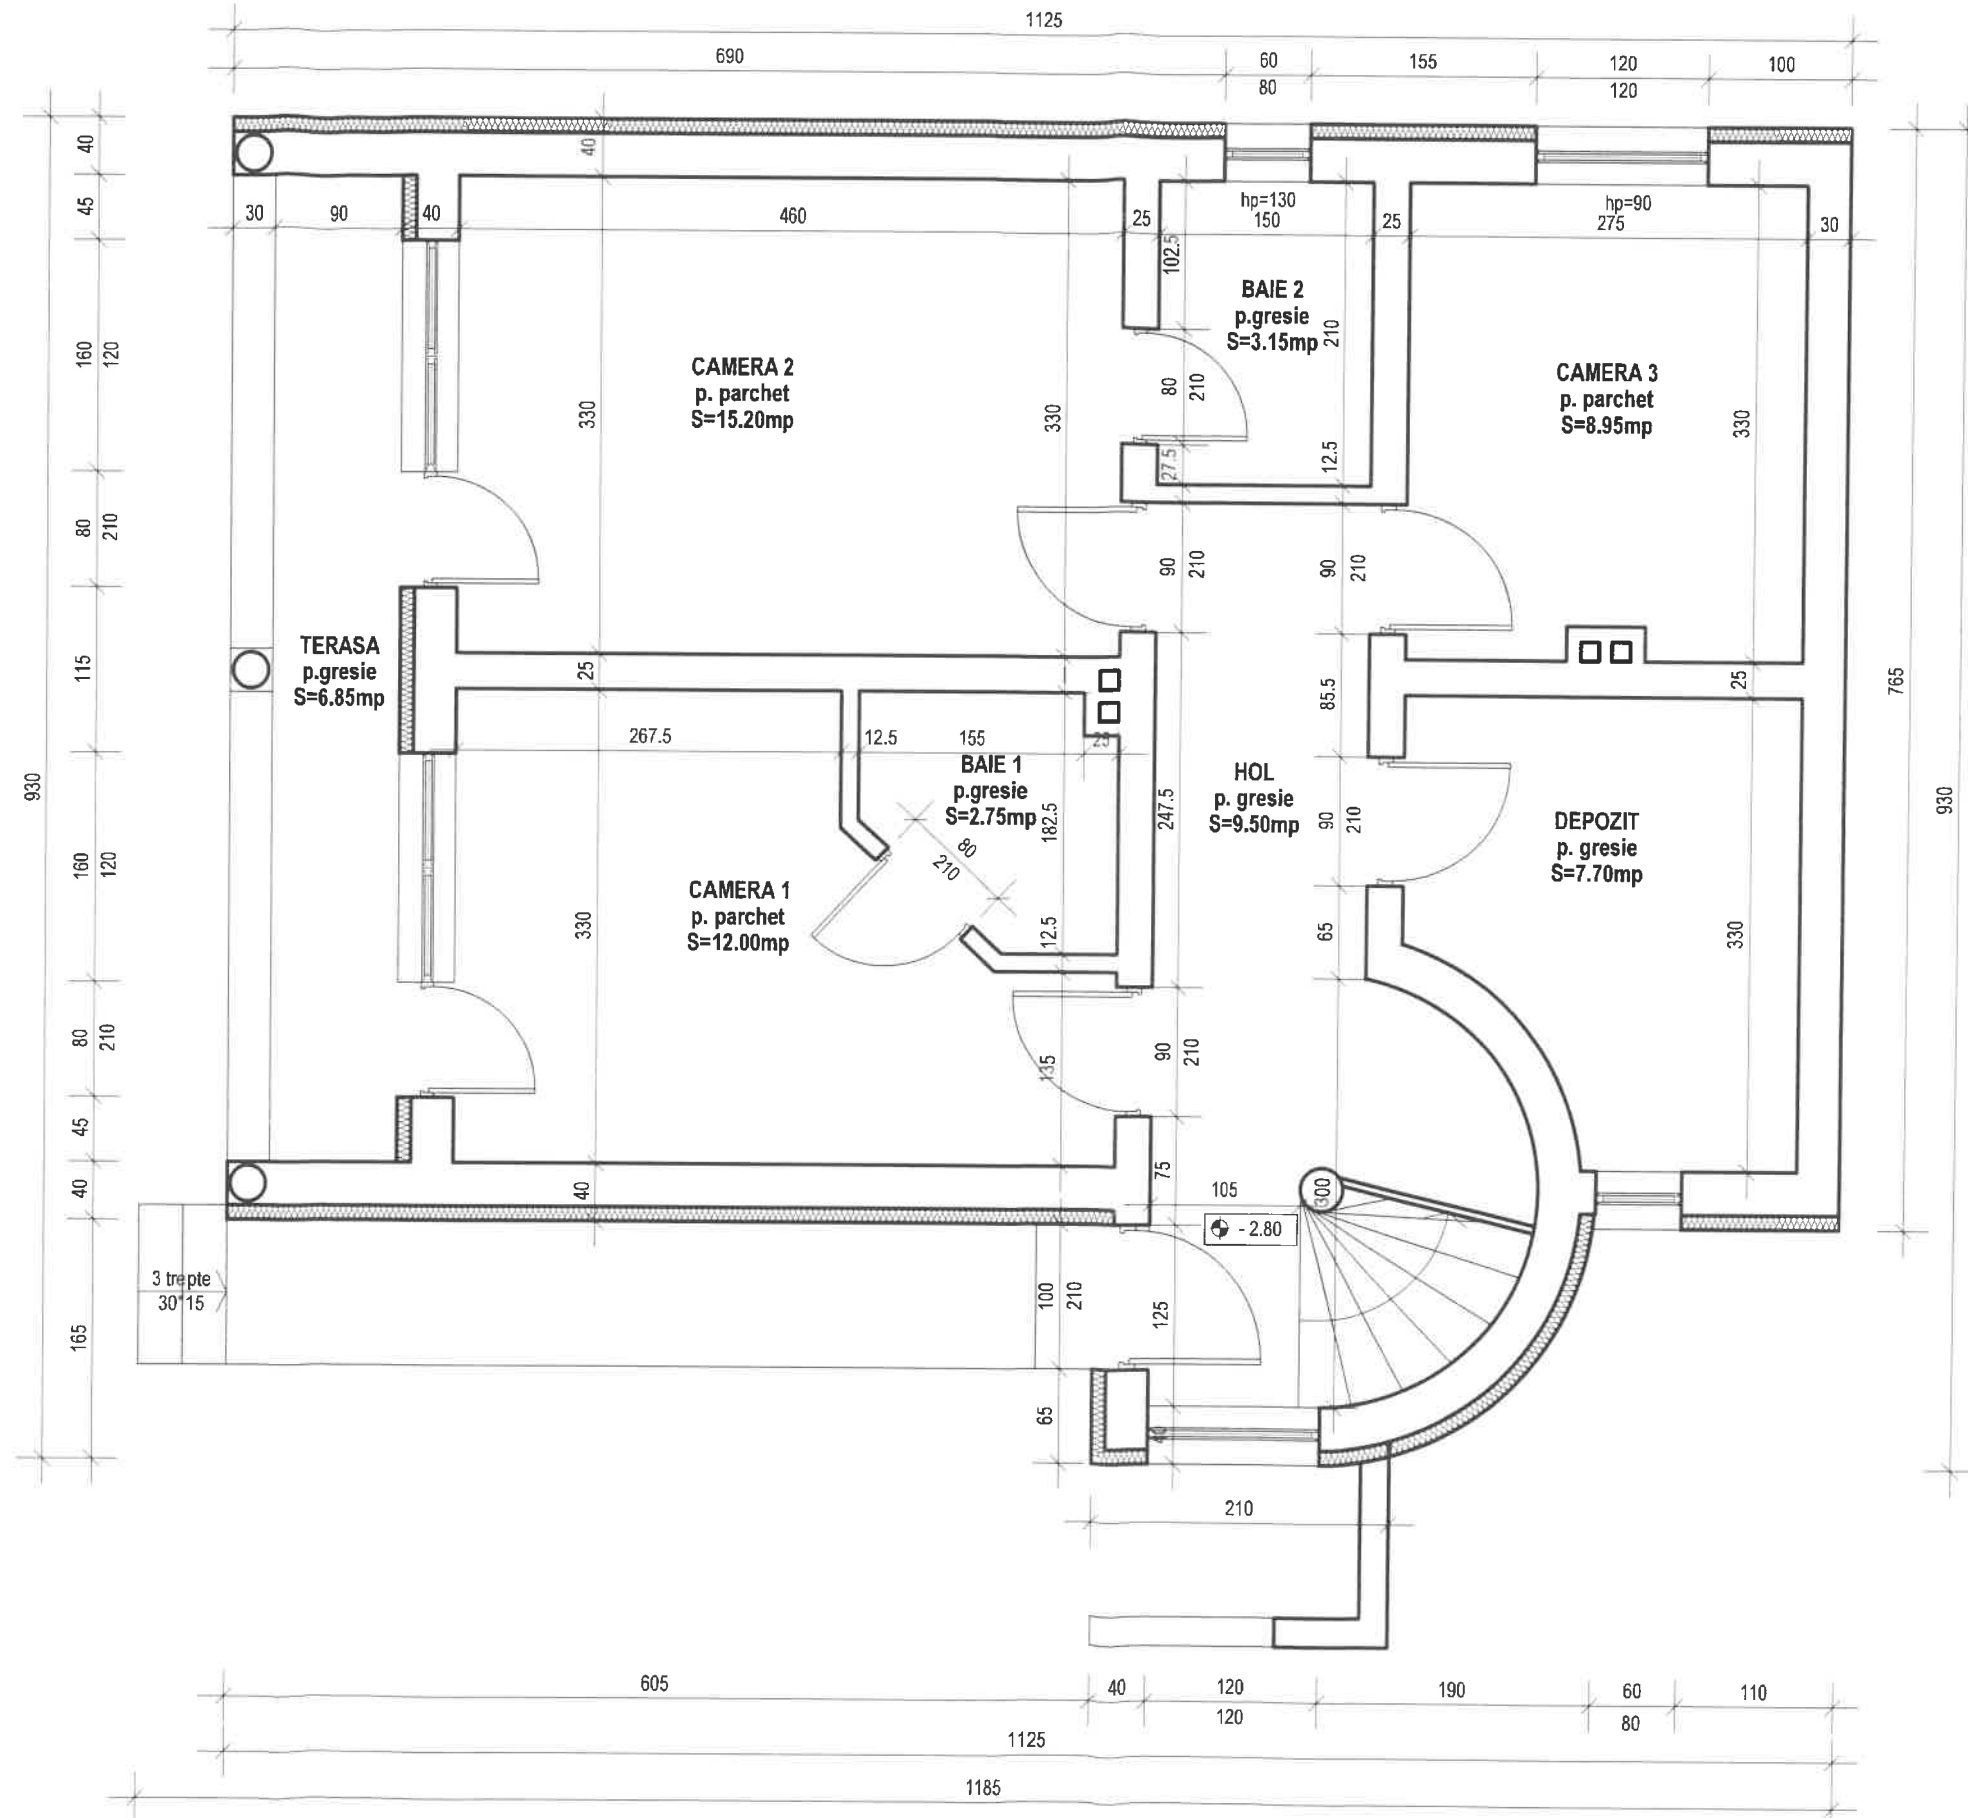

SEDIU ZETEA PROPUNERE

LEGENDA:

- ① Tencuiala decorativa de soclu mozaicata (gri deschis)
- ② Tencuiala decorativa granulata (alba)
- ③ Tamplarie PVC cu geam termopan (stejar inchis)
- ④ Placaj caramida decorativa
- ⑤ Placaj decorativ din lemn
- ⑥ Profile decorative din lemn la tamplarie
- ⑦ Balustrada din sticla
- ⑧ Pazie la streasina
- ⑨ Frontoane din scandura geluita
- ⑩ Jgheaburi din tabla vopsita
- ⑪ Invelitoare din tabla dublu faltuita

FATADA SV Sc. 1:50

SEDIU ZETEA PROPUNERE

LEGENDA:

- ① Tencuiala decorativa de soclu mozaicata (gri deschis)
- ② Tencuiala decorativa granulata (alba)
- ③ Tamplarie PVC cu geam termopan (stejar inchis)
- ④ Placaj caramida decorativa
- ⑤ Placaj decorativ din lemn
- ⑥ Profile decorative din lemn la tamplarie
- ⑦ Balustrada din sticla
- ⑧ Pазie la streasina
- ⑨ Frontoane din scandura geluita
- ⑩ Jgheaburi din tabla vopsita
- ⑪ Invelitoare din tabla dublu faltuita

FATADA SE Sc. 1:50

PLAN DEMISOL Sc. 1:50

SEDIU ZETEA RELEVU

PLAN PARTER Sc. 1:50

PLAN MANSARDA Sc. 1:50

SEDIU ZETEA RELEVEU

PLAN INVELITOARE Sc. 1:50

SEDIU ZETEA RELEVU