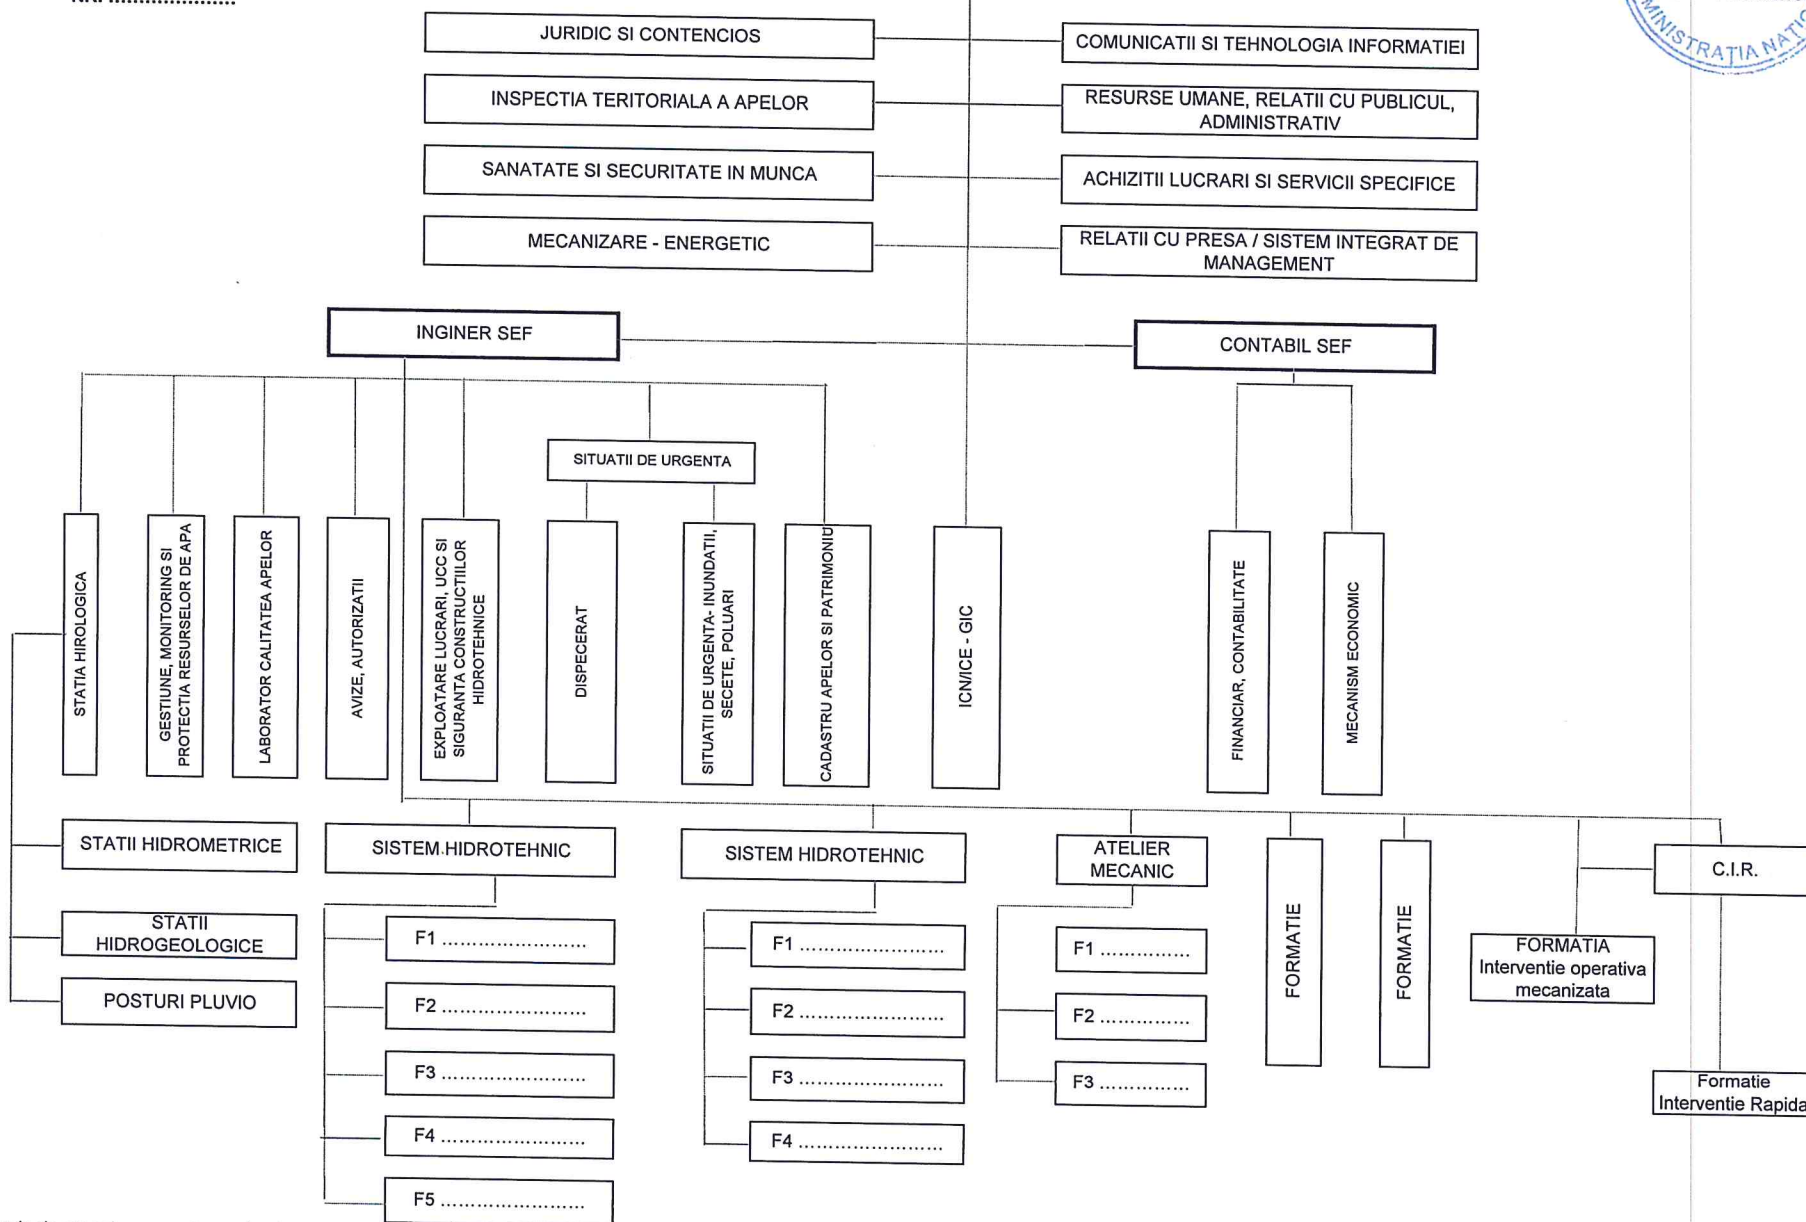

ADMINISTRATIA NATIONALA "APELE ROMANE"  
 ADMINISTRATIA BAZINALA DE APA.....  
 SISTEMUL DE GOSPODARIRE A APELOR.....  
 APROBATA  
 PRIN HOTARAREA CONSILIULUI DE CONDUCERE  
 NR. ....

ORGANIGRAMA S.G.A. ( cu C.I.R.)

DIRECTOR S.G.A.

Anexa ....  
 ROMANIA  
 APELE ROMANE  
 ADMINISTRATIA NATIONALA  
 APROBAT,  
 PRESEDINTE  
 CONSILIUL DE CONDUCERE  
 Nicolae Barbieru

Nota: Formula de organigrama este maximala

Organigrama cadru se aplica pentru SGA Maramures, Satu-Mare, Bihor, Mures, Alba, Arad, Timis, Caras-Severin, Dolj, Gorj, Valcea, Covasna, Arges, Giurgiu, Prahova, Ialomita, Vrancea, Suceava, Iasi, Galati, Constanta, Tulcea.  
 Sga-ul care are sediu in aceeași localitate cu sediul ABA nu are in structura organizatorica "Dispecerat", "Laborator Calitatea Apelor" si GIC  
 Anumite activitati cum ar fi: GIC, Relatii cu Presa, S.I.M.A. si C.T.I. nu trebuie sa reprezinte obligatoriu norma intreana