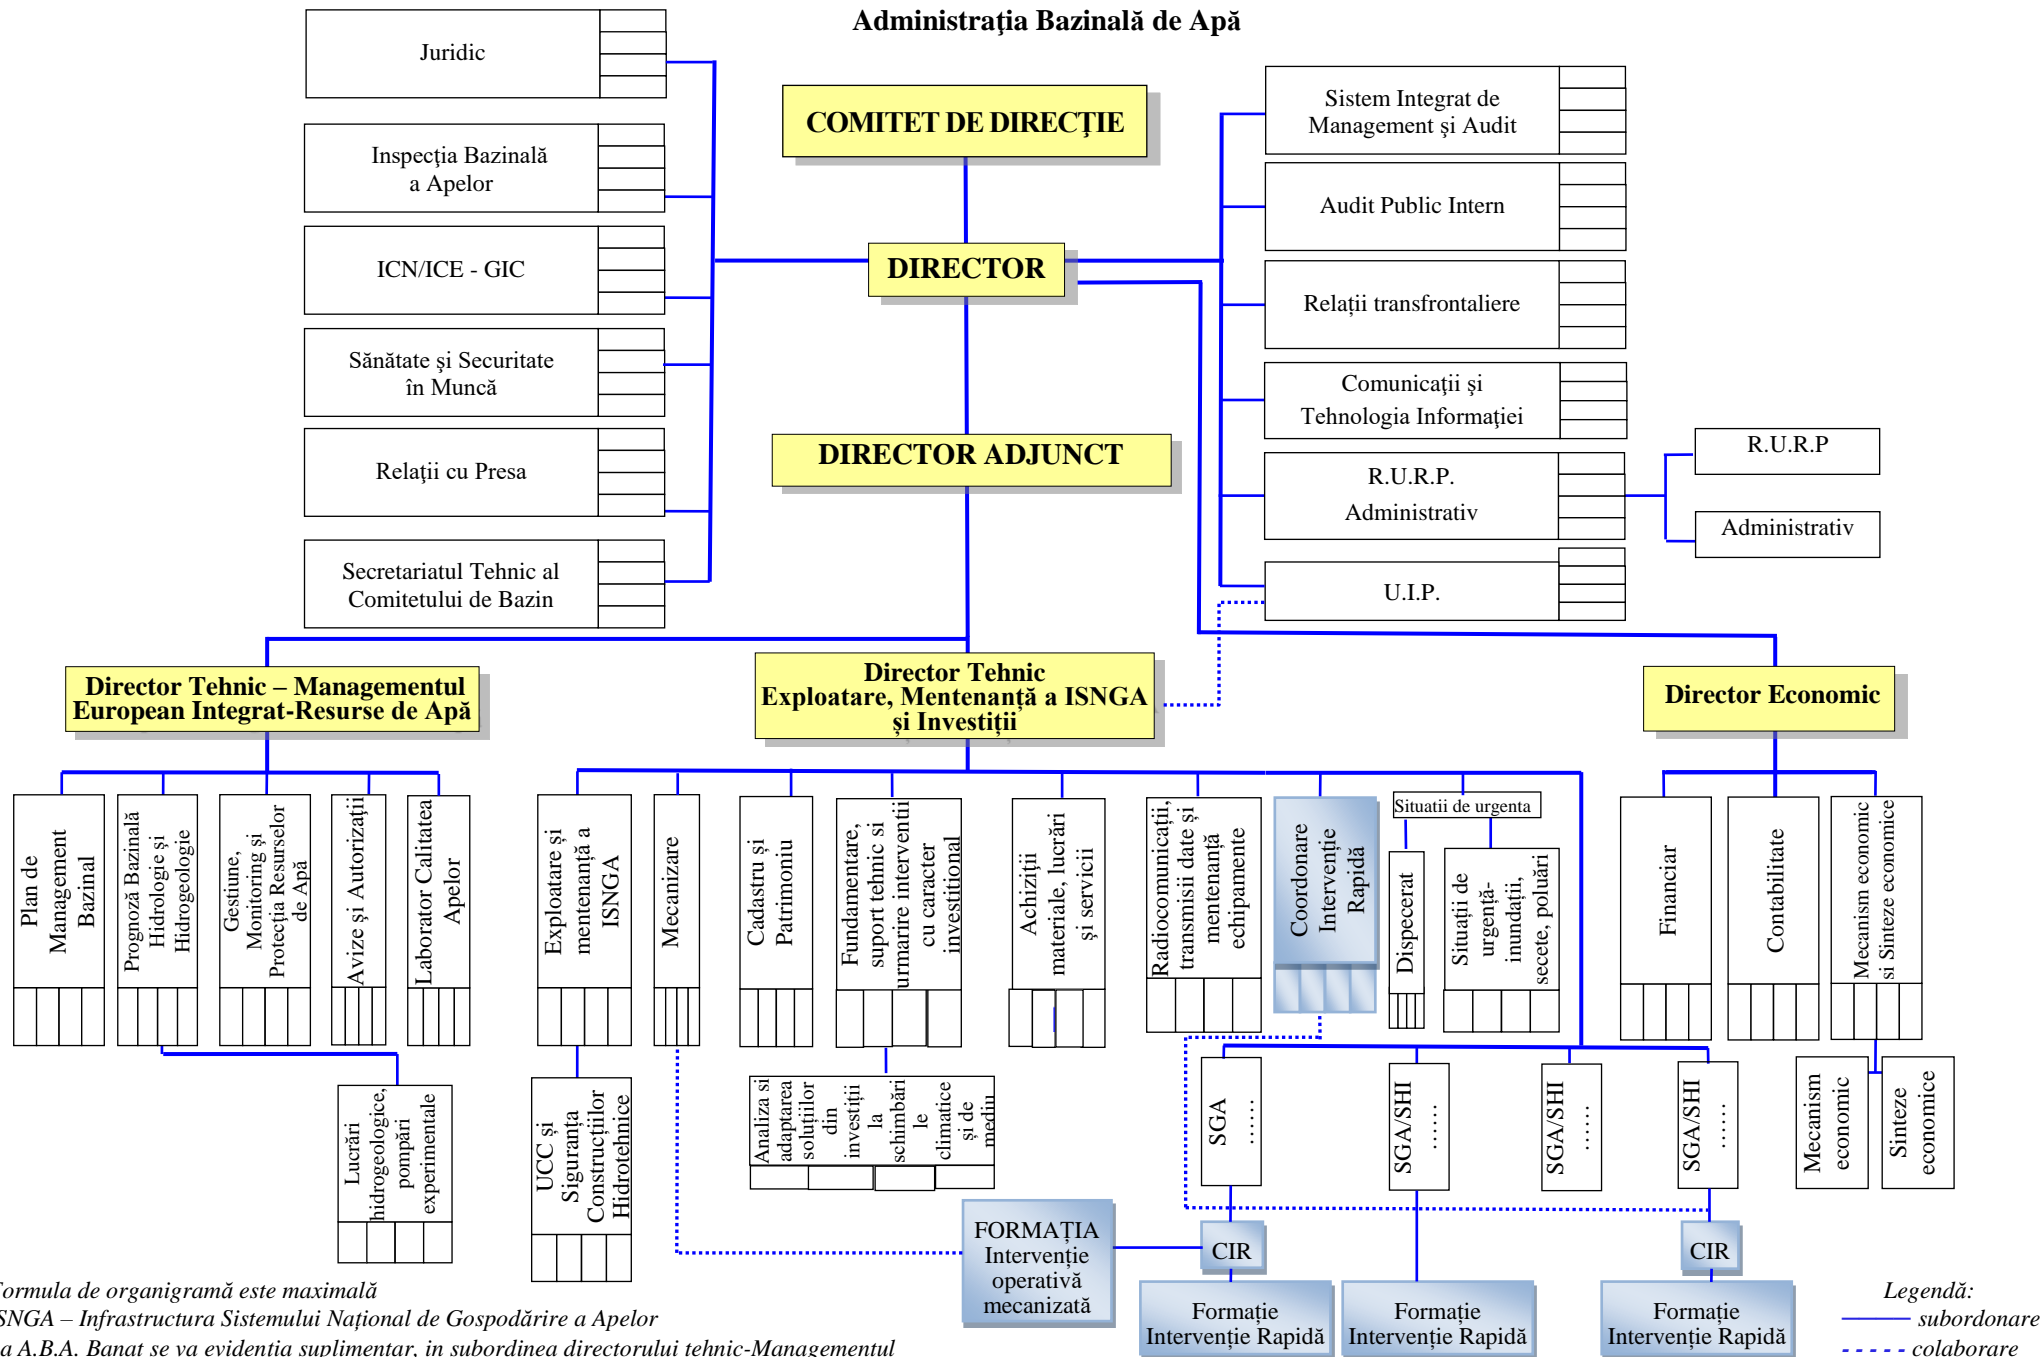

ORGANIGRAMA CADRU

Administrația Bazinală de Apă

Nota: Formula de organigramă este maximală
 ISNGA – Infrastructura Sistemului Național de Gospodărire a Apelor
 La A.B.A. Banat se va evidenția suplimentar, în subordinea directorului tehnic-Managementul European Integrat – Resurse de Apă, Laborator senzori, Bazin târâre care deservește toate A.B.A. din țară

Legendă:
 — subordonare
 - - - colaborare